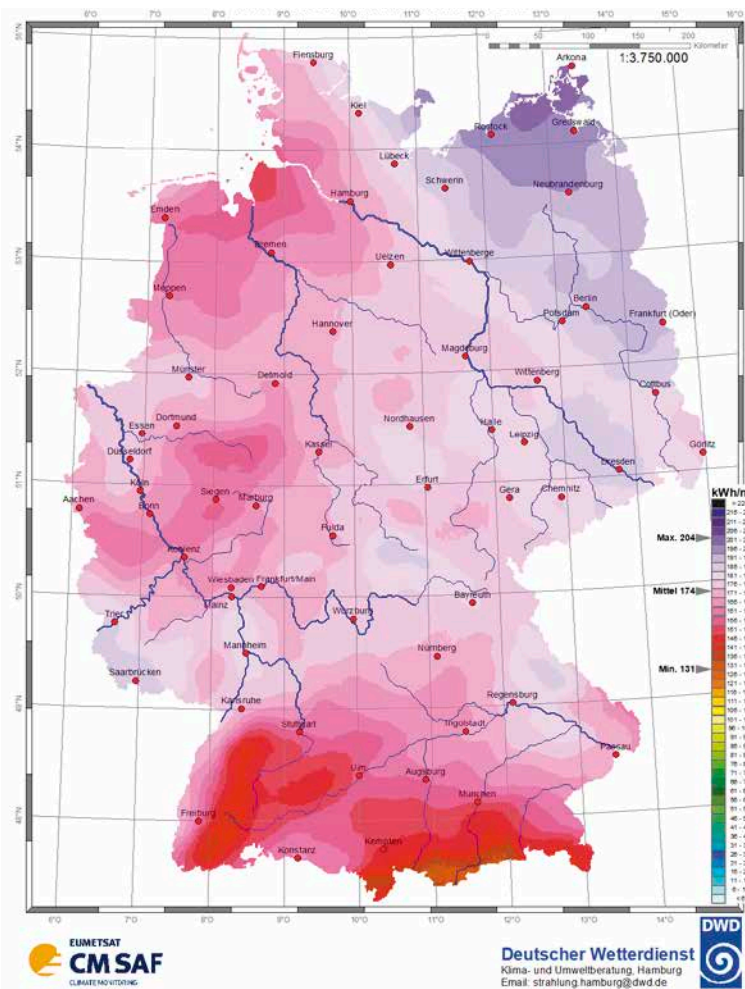

Globalstrahlung – Mai 2023 Monatssummen in kWh/m²

Ort	kWh/m ²	Ort	kWh/m ²
Aachen	171	Lübeck	181
Augsburg	164	Magdeburg	179
Berlin	190	Mainz	175
Bonn	168	Mannheim	182
Braunschweig	177	München	155
Bremen	168	Münster	176
Chemnitz	179	Nürnberg	173
Cottbus	185	Oldenburg	161
Dortmund	169	Osnabrück	174
Dresden	188	Regensburg	178
Düsseldorf	177	Rostock	198
Eisenach	178	Saarbrücken	188
Erfurt	181	Siegen	161
Essen	175	Stralsund	200
Flensburg	176	Stuttgart	162
Frankfurt a.M.	173	Trier	187
Freiburg	166	Ulm	155
Giessen	167	Wilhelmshaven	160
Göttingen	177	Würzburg	177
Hamburg	170	Lüdenscheid	162
Hannover	174	Bocholt	178
Heidelberg	180	List auf Sylt	173
Hof	178	Schleswig	175
Kaiserslautern	179	Lipp Springs, Bad	168
Karlsruhe	177	Braunlage	173
Kassel	173	Coburg	186
Kiel	180	Weissenburg	169
Koblenz	167	Weihenstephan	166
Köln	173	Harzgerode	177
Konstanz	166	Weimar	179
Leipzig	185	Bochum	172

Globalstrahlung – Juni 2023 Monatssummen in kWh/m²

Ort	kWh/m ²	Ort	kWh/m ²
Aachen	210	Lübeck	205
Augsburg	215	Magdeburg	184
Berlin	180	Mainz	208
Bonn	203	Mannheim	218
Braunschweig	184	München	213
Bremen	198	Münster	194
Chemnitz	191	Nürnberg	204
Cottbus	181	Oldenburg	195
Dortmund	201	Osnabrück	190
Dresden	184	Regensburg	203
Düsseldorf	199	Rostock	215
Eisenach	203	Saarbrücken	224
Erfurt	201	Siegen	198
Essen	198	Stralsund	211
Flensburg	206	Stuttgart	216
Frankfurt a.M.	203	Trier	216
Freiburg	208	Ulm	216
Giessen	193	Wilhelmshaven	198
Göttingen	195	Würzburg	208
Hamburg	197	Lüdenscheid	195
Hannover	184	Bocholt	203
Heidelberg	214	List auf Sylt	198
Hof	199	Schleswig	207
Kaiserslautern	218	Lipp Springs, Bad	191
Karlsruhe	217	Braunlage	182
Kassel	199	Coburg	201
Kiel	211	Weissenburg	203
Koblenz	207	Weihenstephan	209
Köln	201	Harzgerode	184
Konstanz	224	Weimar	199
Leipzig	191	Bochum	200