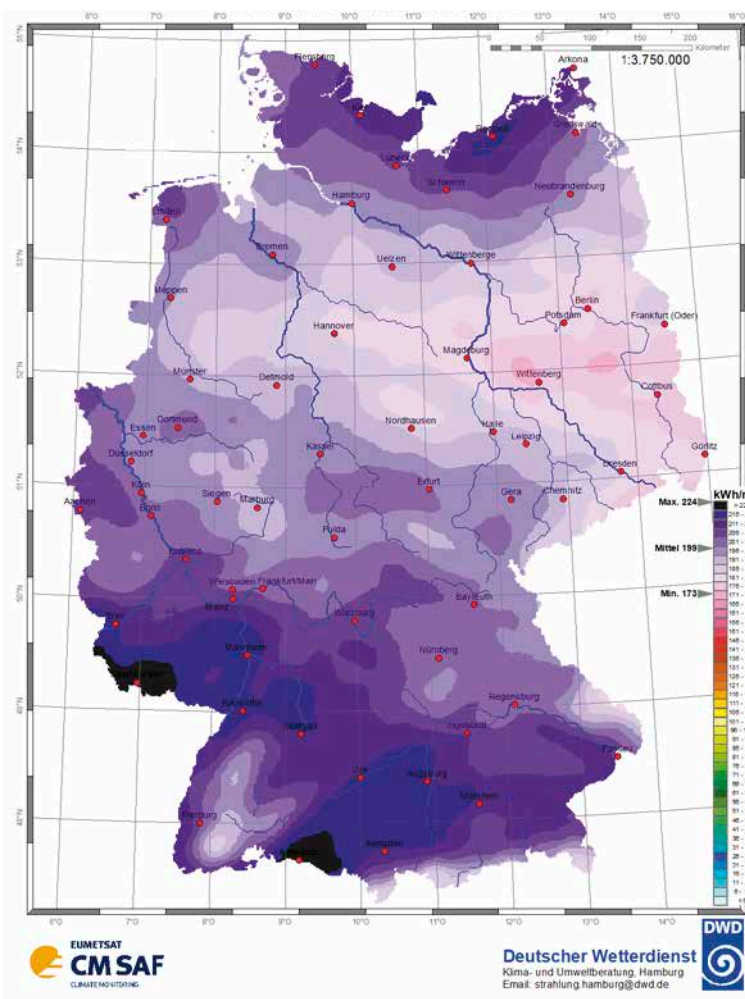

Globalstrahlung – Mai 2023 Monatssummen in kWh/m²

Ort	kWh/m ²	Ort	kWh/m ²
Aachen	171	Lübeck	181
Augsburg	164	Magdeburg	179
Berlin	190	Mainz	175
Bonn	168	Mannheim	182
Braunschweig	177	München	155
Bremen	168	Münster	176
Chemnitz	179	Nürnberg	173
Cottbus	185	Oldenburg	161
Dortmund	169	Osnabrück	174
Dresden	188	Regensburg	178
Düsseldorf	177	Rostock	198
Eisenach	178	Saarbrücken	188
Erfurt	181	Siegen	161
Essen	175	Stralsund	200
Flensburg	176	Stuttgart	162
Frankfurt a.M.	173	Trier	187
Freiburg	166	Ulm	155
Giessen	167	Wilhelmshaven	160
Göttingen	177	Würzburg	177
Hamburg	170	Lüdenscheid	162
Hannover	174	Bocholt	178
Heidelberg	180	List auf Sylt	173
Hof	178	Schleswig	175
Kaiserslautern	179	Lipp Springs, Bad	168
Karlsruhe	177	Braunlage	173
Kassel	173	Coburg	186
Kiel	180	Weissenburg	169
Koblenz	167	Weihenstephan	166
Köln	173	Harzgerode	177
Konstanz	166	Weimar	179
Leipzig	185	Bochum	172

Globalstrahlung – Juni 2023 Monatssummen in kWh/m²

Ort	kWh/m ²	Ort	kWh/m ²
Aachen	210	Lübeck	205
Augsburg	215	Magdeburg	184
Berlin	180	Mainz	208
Bonn	203	Mannheim	218
Braunschweig	184	München	213
Bremen	198	Münster	194
Chemnitz	191	Nürnberg	204
Cottbus	181	Oldenburg	195
Dortmund	201	Osnabrück	190
Dresden	184	Regensburg	203
Düsseldorf	199	Rostock	215
Eisenach	203	Saarbrücken	224
Erfurt	201	Siegen	198
Essen	198	Stralsund	211
Flensburg	206	Stuttgart	216
Frankfurt a.M.	203	Trier	216
Freiburg	208	Ulm	216
Giessen	193	Wilhelmshaven	198
Göttingen	195	Würzburg	208
Hamburg	197	Lüdenscheid	195
Hannover	184	Bocholt	203
Heidelberg	214	List auf Sylt	198
Hof	199	Schleswig	207
Kaiserslautern	218	Lipp Springs, Bad	191
Karlsruhe	217	Braunlage	182
Kassel	199	Coburg	201
Kiel	211	Weissenburg	203
Koblenz	207	Weihenstephan	209
Köln	201	Harzgerode	184
Konstanz	224	Weimar	199
Leipzig	191	Bochum	200