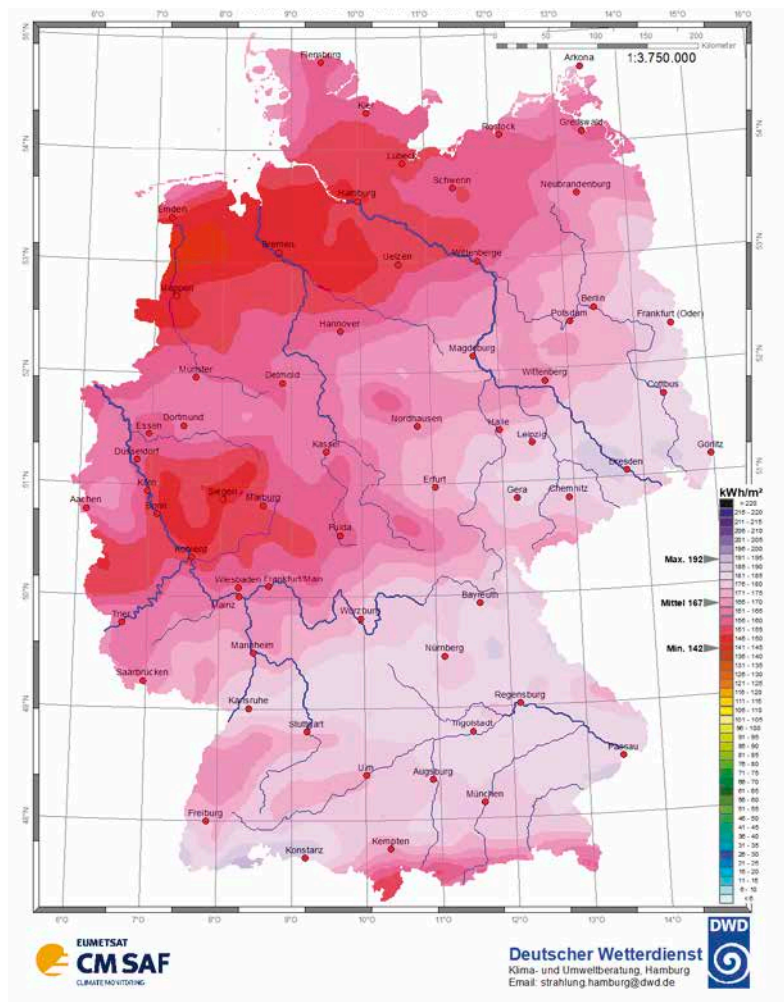

Globalstrahlung – Juli 2023 Monatssummen in kWh/m²

Ort	kWh/m²	Ort	kWh/m²
Aachen	162	Lübeck	154
Augsburg	180	Magdeburg	174
Berlin	174	Mainz	164
Bonn	150	Mannheim	171
Braunschweig	166	München	177
Bremen	149	Münster	161
Chemnitz	179	Nürnberg	182
Cottbus	183	Oldenburg	146
Dortmund	162	Osnabrück	158
Dresden	185	Regensburg	181
Düsseldorf	159	Rostock	160
Eisenach	167	Saarbrücken	168
Erfurt	174	Siegen	149
Essen	157	Stralsund	162
Flensburg	158	Stuttgart	177
Frankfurt a.M.	163	Trier	163
Freiburg	175	Ulm	174
Giessen	152	Wilhelmshaven	147
Göttingen	166	Würzburg	176
Hamburg	150	Lüdenscheid	155
Hannover	158	Bocholt	159
Heidelberg	172	List auf Sylt	173
Hof	177	Schleswig	160
Kaiserslautern	170	Lippspringe, Bad	159
Karlsruhe	181	Braunlage	161
Kassel	163	Coburg	168
Kiel	156	Weissenburg	182
Koblenz	152	Weihenstephan	180
Köln	155	Harzgerode	169
Konstanz	186	Weimar	175
Leipzig	177	Bochum	160