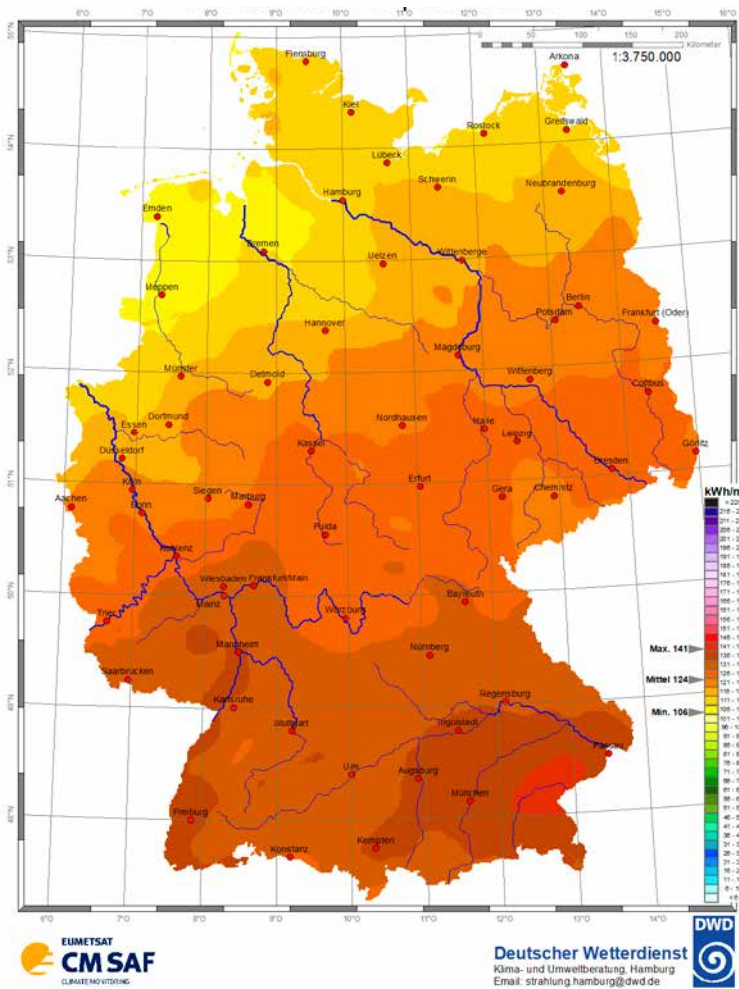

## Globalstrahlung – August 2023

Monatssummen in kWh/m<sup>2</sup>

Ort	kWh/m <sup>2</sup>	Ort	kWh/m <sup>2</sup>
Aachen	130	Lübeck	129
Augsburg	146	Magdeburg	142
Berlin	132	Mainz	137
Bonn	129	Mannheim	136
Braunschweig	140	München	146
Bremen	128	Münster	124
Chemnitz	135	Nürnberg	137
Cottbus	132	Oldenburg	128
Dortmund	126	Osnabrück	122
Dresden	134	Regensburg	143
Düsseldorf	130	Rostock	129
Eisenach	138	Saarbrücken	139
Erfurt	142	Siegen	124
Essen	126	Stralsund	126
Flensburg	127	Stuttgart	134
Frankfurt a.M.	135	Trier	135
Freiburg	140	Ulm	137
Giessen	134	Wilhelmshaven	127
Göttingen	137	Würzburg	140
Hamburg	128	Lüdenscheid	123
Hannover	133	Bocholt	131
Heidelberg	135	List auf Sylt	133
Hof	137	Schleswig	128
Kaiserslautern	139	Lipp Springs, Bad	126
Karlsruhe	141	Braunlage	126
Kassel	135	Coburg	136
Kiel	126	Weissenburg	137
Koblenz	131	Weihenstephan	145
Köln	132	Harzgerode	136
Konstanz	150	Weimar	140
Leipzig	137	Bochum	126

## Globalstrahlung – September 2023

Monatssummen in kWh/m<sup>2</sup>

Ort	kWh/m <sup>2</sup>	Ort	kWh/m <sup>2</sup>
Aachen	120	Lübeck	113
Augsburg	136	Magdeburg	123
Berlin	122	Mainz	132
Bonn	124	Mannheim	135
Braunschweig	119	München	137
Bremen	111	Münster	116
Chemnitz	125	Nürnberg	132
Cottbus	125	Oldenburg	108
Dortmund	117	Osnabrück	114
Dresden	128	Regensburg	134
Düsseldorf	118	Rostock	110
Eisenach	126	Saarbrücken	134
Erfurt	127	Siegen	123
Essen	116	Stralsund	114
Flensburg	113	Stuttgart	133
Frankfurt a.M.	132	Trier	130
Freiburg	138	Ulm	132
Giessen	129	Wilhelmshaven	109
Göttingen	125	Würzburg	127
Hamburg	112	Lüdenscheid	120
Hannover	115	Bocholt	114
Heidelberg	134	List auf Sylt	107
Hof	128	Schleswig	114
Kaiserslautern	134	Lipp Springs, Bad	120
Karlsruhe	135	Braunlage	121
Kassel	127	Coburg	129
Kiel	112	Weissenburg	133
Koblenz	128	Weihenstephan	138
Köln	122	Harzgerode	125
Konstanz	130	Weimar	128
Leipzig	127	Bochum	116

# Globalstrahlung – Oktober 2023