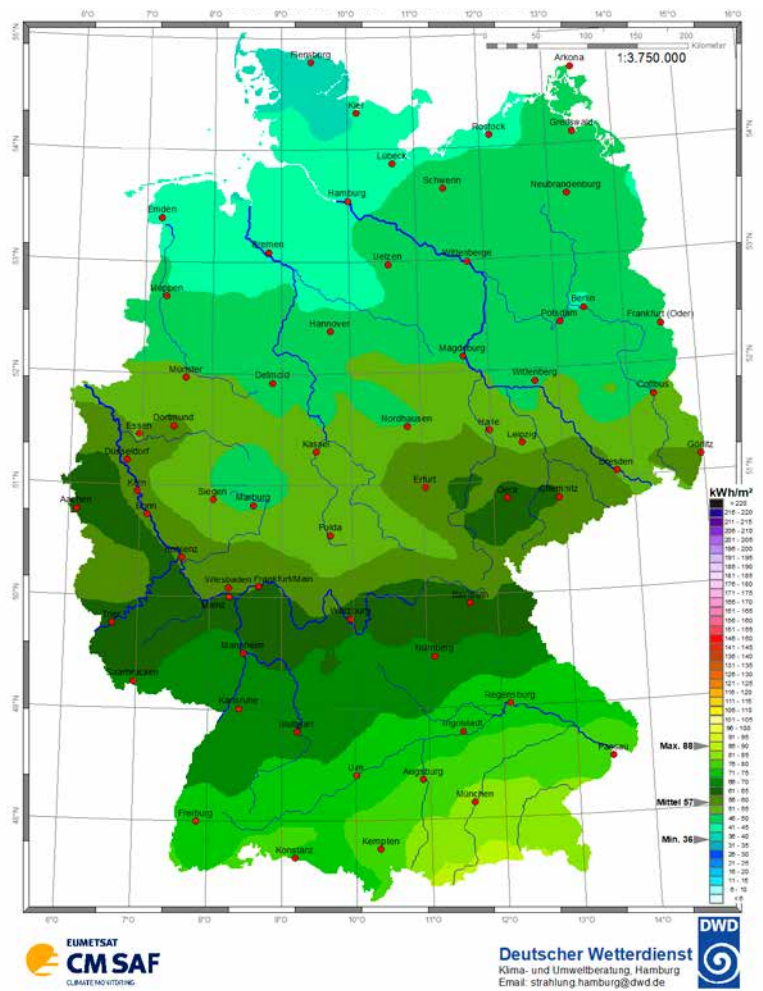

Globalstrahlung – Oktober 2023

Monatssummen in kWh/m²

Ort	kWh/m²	Ort	kWh/m²
Aachen	61	Lübeck	44
Augsburg	76	Magdeburg	50
Berlin	45	Mainz	61
Bonn	58	Mannheim	65
Braunschweig	48	München	81
Bremen	43	Münster	51
Chemnitz	60	Nürnberg	66
Cottbus	50	Oldenburg	43
Dortmund	56	Osnabrück	49
Dresden	53	Regensburg	72
Düsseldorf	57	Rostock	41
Eisenach	55	Saarbrücken	66
Erfurt	59	Siegen	51
Essen	55	Stralsund	46
Flensburg	37	Stuttgart	67
Frankfurt a.M.	60	Trier	62
Freiburg	74	Ulm	72
Giessen	53	Wilhelmshaven	42
Göttingen	51	Würzburg	63
Hamburg	43	Lüdenscheid	53
Hannover	46	Bocholt	53
Heidelberg	65	List auf Sylt	37
Hof	58	Schleswig	37
Kaiserslautern	66	Lippspringe, Bad	48
Karlsruhe	67	Braunlage	47
Kassel	51	Coburg	57
Kiel	40	Weissenburg	69
Koblenz	59	Weihenstephan	79
Köln	58	Harzgerode	52
Konstanz	75	Weimar	60
Leipzig	53	Bochum	57