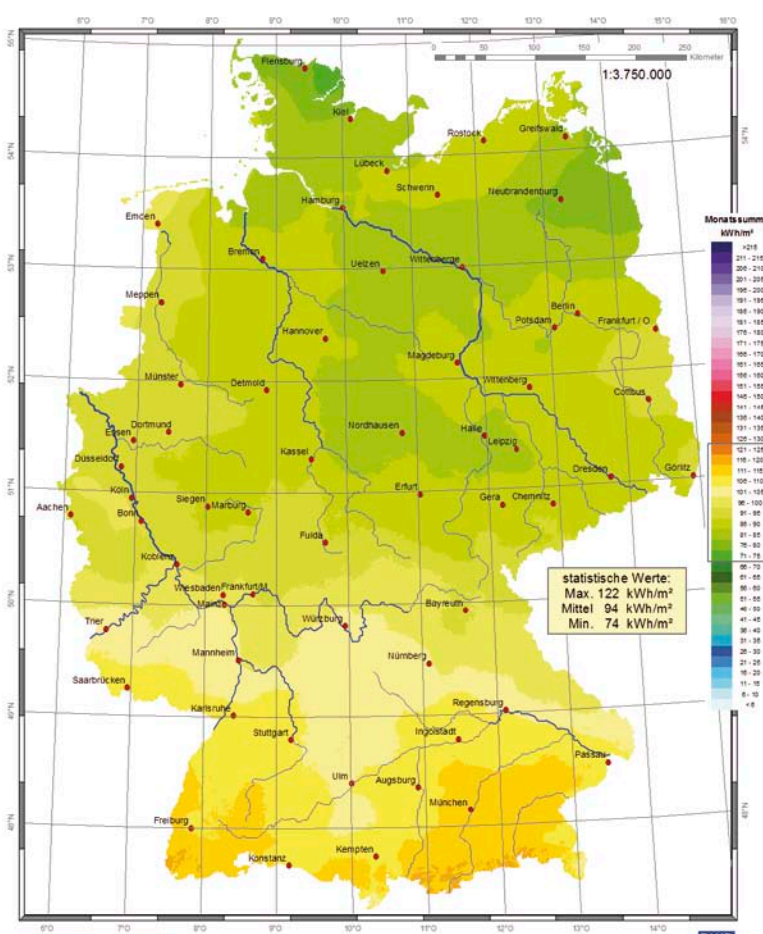

## Globalstrahlung – Februar 2014 Monatssummen in kWh/m<sup>2</sup>

Ort	kWh/m <sup>2</sup>	Ort	kWh/m <sup>2</sup>
Aachen	42	Lübeck	39
Augsburg	52	Magdeburg	42
Berlin	46	Mainz	39
Bonn	40	Mannheim	44
Braunschweig	44	München	56
Bremen	39	Münster	39
Chemnitz	49	Nürnberg	43
Cottbus	49	Oldenburg	38
Dortmund	41	Osnabrück	38
Dresden	50	Regensburg	47
Düsseldorf	40	Rostock	41
Eisenach	40	Saarbrücken	36
Erfurt	45	Siegen	34
Essen	38	Stralsund	39
Flensburg	36	Stuttgart	45
Frankfurt a.M.	38	Trier	35
Freiburg	49	Ulm	51
Giessen	38	Wilhelmshaven	37
Göttingen	42	Würzburg	44
Hamburg	38	Lüdenscheid	38
Hannover	41	Bocholt	39
Heidelberg	45	List auf Sylt	36
Hof	41	Schleswig	36
Kaiserslautern	39	Lippspringe, Bad	40
Karlsruhe	46	Braunlage	37
Kassel	38	Coburg	37
Kiel	36	Weissenburg	47
Koblenz	38	Weihenstephan	54
Köln	41	Harzgerode	41
Konstanz	53	Weimar	45
Leipzig	47	Bochum	41

## Globalstrahlung – März 2014 Monatssummen in kWh/m<sup>2</sup>

Ort	kWh/m <sup>2</sup>	Ort	kWh/m <sup>2</sup>
Aachen	92	Lübeck	86
Augsburg	109	Magdeburg	87
Berlin	89	Mainz	99
Bonn	95	Mannheim	99
Braunschweig	84	München	111
Bremen	88	Münster	93
Chemnitz	90	Nürnberg	102
Cottbus	92	Oldenburg	88
Dortmund	92	Osnabrück	87
Dresden	89	Regensburg	104
Düsseldorf	94	Rostock	89
Eisenach	86	Saarbrücken	109
Erfurt	88	Siegen	89
Essen	92	Stralsund	87
Flensburg	76	Stuttgart	107
Frankfurt a.M.	96	Trier	103
Freiburg	109	Ulm	105
Giessen	93	Wilhelmshaven	87
Göttingen	83	Würzburg	103
Hamburg	86	Lüdenscheid	90
Hannover	86	Bocholt	93
Heidelberg	100	List auf Sylt	80
Hof	93	Schleswig	76
Kaiserslautern	104	Lippspringe, Bad	89
Karlsruhe	107	Braunlage	82
Kassel	88	Coburg	96
Kiel	82	Weissenburg	106
Koblenz	95	Weihenstephan	112
Köln	95	Harzgerode	83
Konstanz	108	Weimar	87
Leipzig	84	Bochum	92