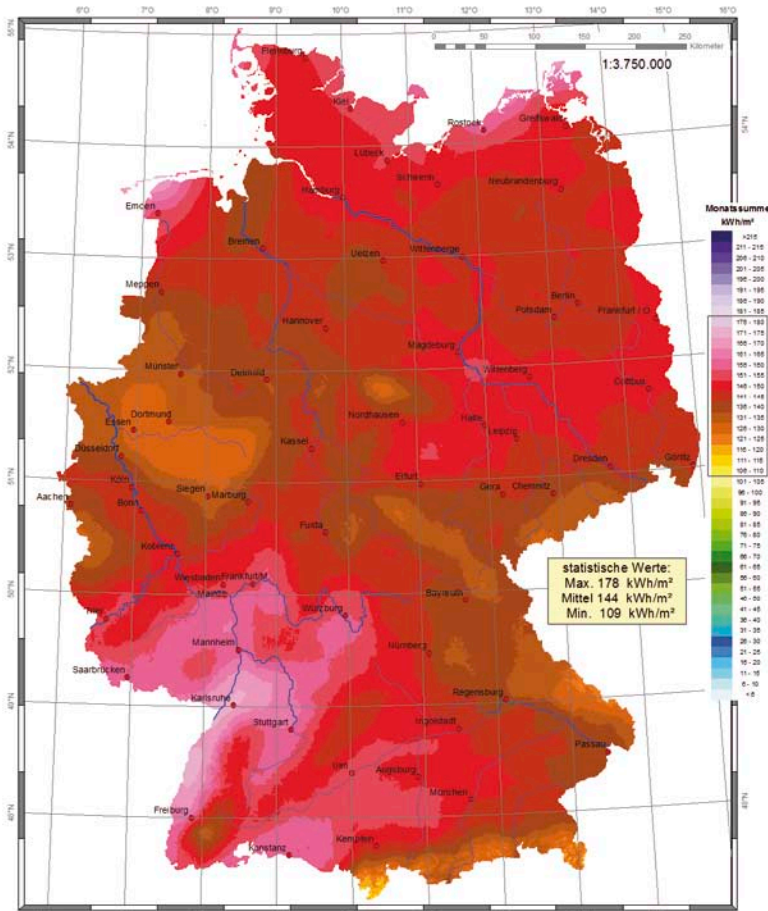

## Globalstrahlung – April 2014 Monatssummen in kWh/m<sup>2</sup>

Ort	kWh/m <sup>2</sup>	Ort	kWh/m <sup>2</sup>
Aachen	116	Lübeck	124
Augsburg	120	Magdeburg	125
Berlin	127	Mainz	130
Bonn	116	Mannheim	127
Braunschweig	116	München	118
Bremen	117	Münster	113
Chemnitz	127	Nürnberg	125
Cottbus	131	Oldenburg	116
Dortmund	108	Osnabrück	111
Dresden	127	Regensburg	125
Düsseldorf	116	Rostock	129
Eisenach	110	Saarbrücken	131
Erfurt	115	Siegen	104
Essen	113	Stralsund	129
Flensburg	118	Stuttgart	126
Frankfurt a.M.	125	Trier	126
Freiburg	129	Ulm	119
Giessen	116	Wilhelmshaven	119
Göttingen	108	Würzburg	131
Hamburg	116	Lüdenscheid	100
Hannover	115	Bocholt	119
Heidelberg	128	List auf Sylt	127
Hof	123	Schleswig	117
Kaiserslautern	125	Lippspringe, Bad	106
Karlsruhe	136	Braunlage	103
Kassel	104	Coburg	128
Kiel	119	Weissenburg	118
Koblenz	120	Weihenstephan	123
Köln	116	Harzgerode	109
Konstanz	126	Weimar	114
Leipzig	124	Bochum	109

## Globalstrahlung – Mai 2014 Monatssummen in kWh/m<sup>2</sup>

Ort	kWh/m <sup>2</sup>	Ort	kWh/m <sup>2</sup>
Aachen	138	Lübeck	150
Augsburg	149	Magdeburg	150
Berlin	141	Mainz	155
Bonn	145	Mannheim	160
Braunschweig	145	München	146
Bremen	142	Münster	135
Chemnitz	136	Nürnberg	142
Cottbus	148	Oldenburg	141
Dortmund	130	Osnabrück	137
Dresden	142	Regensburg	137
Düsseldorf	133	Rostock	159
Eisenach	142	Saarbrücken	158
Erfurt	143	Siegen	133
Essen	128	Stralsund	151
Flensburg	149	Stuttgart	161
Frankfurt a.M.	155	Trier	152
Freiburg	163	Ulm	153
Giessen	145	Wilhelmshaven	145
Göttingen	143	Würzburg	158
Hamburg	148	Lüdenscheid	127
Hannover	141	Bocholt	133
Heidelberg	158	List auf Sylt	156
Hof	138	Schleswig	149
Kaiserslautern	156	Lippspringe, Bad	138
Karlsruhe	171	Braunlage	134
Kassel	142	Coburg	141
Kiel	152	Weissenburg	148
Koblenz	147	Weihenstephan	149
Köln	142	Harzgerode	139
Konstanz	157	Weimar	143
Leipzig	143	Bochum	127