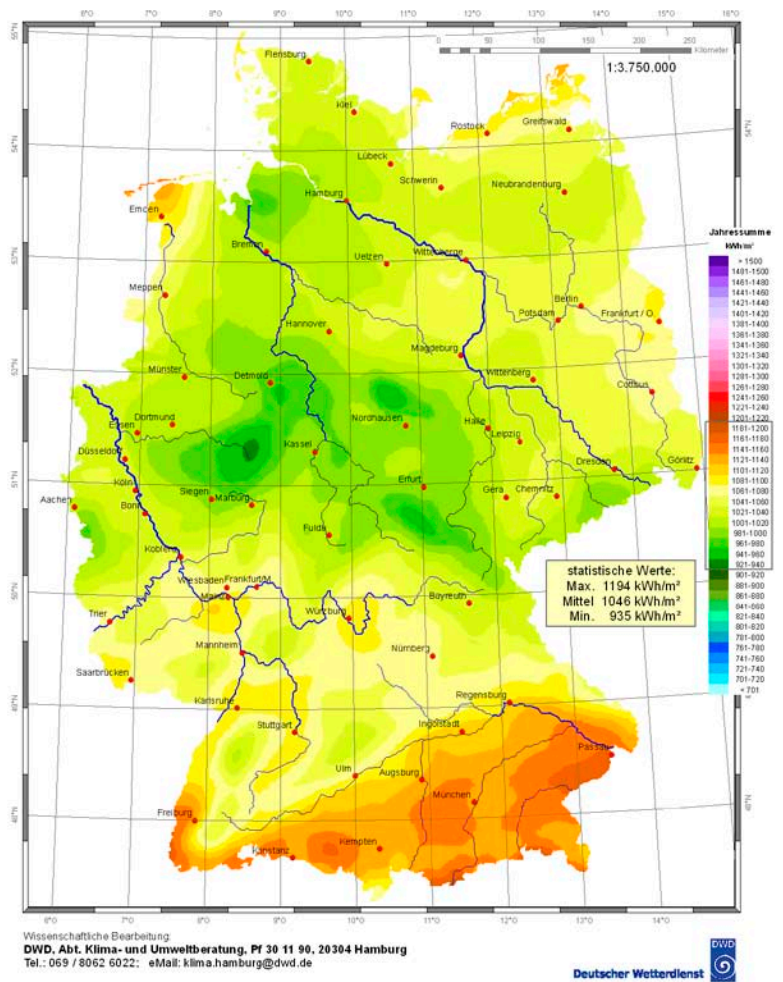

Globalstrahlung – 2013 Jahressummen in kWh/m²

Ort	kWh/m²	Ort	kWh/m²
Aachen	1012	Lübeck	1032
Augsburg	1120	Magdeburg	1031
Berlin	1062	Mainz	1088
Bonn	1034	Mannheim	1053
Braunschweig	1042	München	1136
Bremen	1009	Münster	1015
Chemnitz	1032	Nürnberg	1074
Cottbus	1074	Oldenburg	1017
Dortmund	1011	Osnabrück	993
Dresden	1036	Regensburg	1095
Düsseldorf	1027	Rostock	1095
Eisenach	997	Saarbrücken	1074
Erfurt	987	Siegen	992
Essen	1006	Stralsund	1080
Flensburg	1034	Stuttgart	1088
Frankfurt a.M.	1072	Trier	1066
Freiburg	1139	Ulm	1082
Giessen	1035	Wilhelmshaven	1025
Göttingen	991	Würzburg	1092
Hamburg	1016	Lüdenscheid	977
Hannover	1021	Bocholt	1027
Heidelberg	1053	List auf Sylt	1090
Hof	994	Schleswig	1031
Kaiserslautern	1055	Lipp Springs, Bad	971
Karlsruhe	1086	Braunlage	952
Kassel	991	Coburg	1025
Kiel	1036	Weissenburg	1072
Koblenz	1054	Weihenstephan	1138
Köln	1034	Harzgerode	976
Konstanz	1137	Weimar	987
Leipzig	1034	Bochum	1006