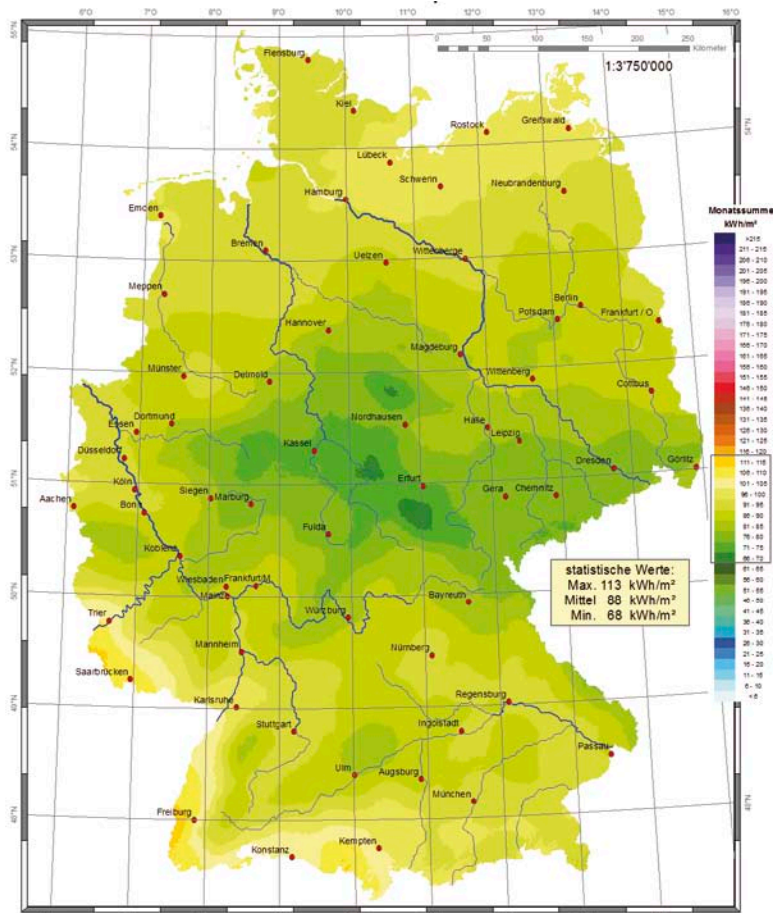

Wissenschaftliche Bearbeitung
 DWD, Abt. Klima- und Umweltberatung, Pf 30 11 90, 20304 Hamburg
 Tel.: 069 / 8062-60 22; eMail: klima.hamburg@dwd.de

Deutscher Wetterdienst

Globalstrahlung – August 2014 Monatssummen in kWh/m²

Ort	kWh/m ²	Ort	kWh/m ²
Aachen	118	Lübeck	135
Augsburg	134	Magdeburg	137
Berlin	140	Mainz	128
Bonn	123	Mannheim	125
Braunschweig	130	München	135
Bremen	141	Münster	132
Chemnitz	134	Nürnberg	135
Cottbus	141	Oldenburg	138
Dortmund	125	Osnabrück	129
Dresden	136	Regensburg	132
Düsseldorf	123	Rostock	140
Eisenach	125	Saarbrücken	128
Erfurt	129	Siegen	122
Essen	121	Stralsund	136
Flensburg	128	Stuttgart	130
Frankfurt a.M.	127	Trier	132
Freiburg	148	Ulm	124
Giessen	133	Wilhelmshaven	129
Göttingen	123	Würzburg	133
Hamburg	133	Lüdenscheid	120
Hannover	133	Bocholt	129
Heidelberg	127	List auf Sylt	137
Hof	128	Schleswig	130
Kaiserslautern	126	Lippspringe, Bad	123
Karlsruhe	138	Braunlage	116
Kassel	121	Coburg	124
Kiel	131	Weissenburg	135
Koblenz	124	Weihenstephan	140
Köln	122	Harzgerode	128
Konstanz	134	Weimar	130
Leipzig	137	Bochum	124

Ort	kWh/m ²	Ort	kWh/m ²
Aachen	94	Lübeck	97
Augsburg	89	Magdeburg	85
Berlin	89	Mainz	89
Bonn	90	Mannheim	91
Braunschweig	82	München	94
Bremen	94	Münster	91
Chemnitz	79	Nürnberg	94
Cottbus	89	Oldenburg	94
Dortmund	85	Osnabrück	88
Dresden	78	Regensburg	92
Düsseldorf	92	Rostock	98
Eisenach	71	Saarbrücken	107
Erfurt	75	Siegen	83
Essen	90	Stralsund	98
Flensburg	93	Stuttgart	95
Frankfurt a.M.	88	Trier	105
Freiburg	108	Ulm	86
Giessen	82	Wilhelmshaven	93
Göttingen	74	Würzburg	84
Hamburg	96	Lüdenscheid	81
Hannover	86	Bocholt	92
Heidelberg	91	List auf Sylt	92
Hof	77	Schleswig	92
Kaiserslautern	93	Lippspringe, Bad	82
Karlsruhe	99	Braunlage	73
Kassel	75	Coburg	83
Kiel	94	Weissenburg	90
Koblenz	87	Weihenstephan	91
Köln	93	Harzgerode	79
Konstanz	102	Weimar	76
Leipzig	78	Bochum	87