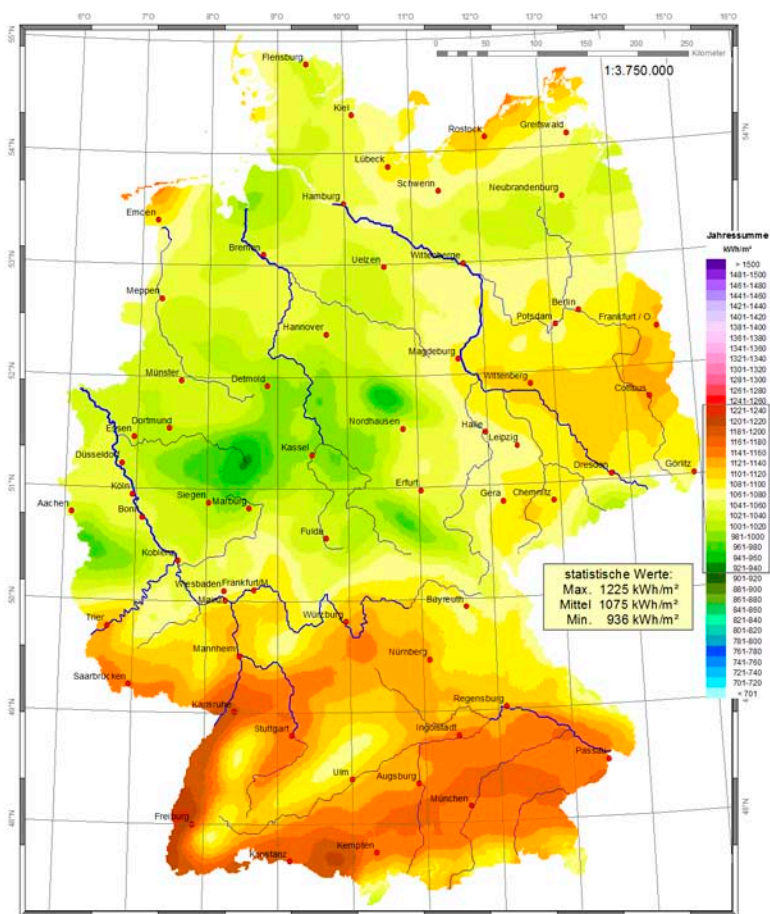

Wissenschaftliche Bearbeitung:
DWD, Abt. Klima- und Umweltberatung, Pf 30 11 90, 20304 Hamburg
Tel.: 069 / 8062 6022; eMail: klima.hamburg@dwd.de

DWD
Deutscher Wetterdienst