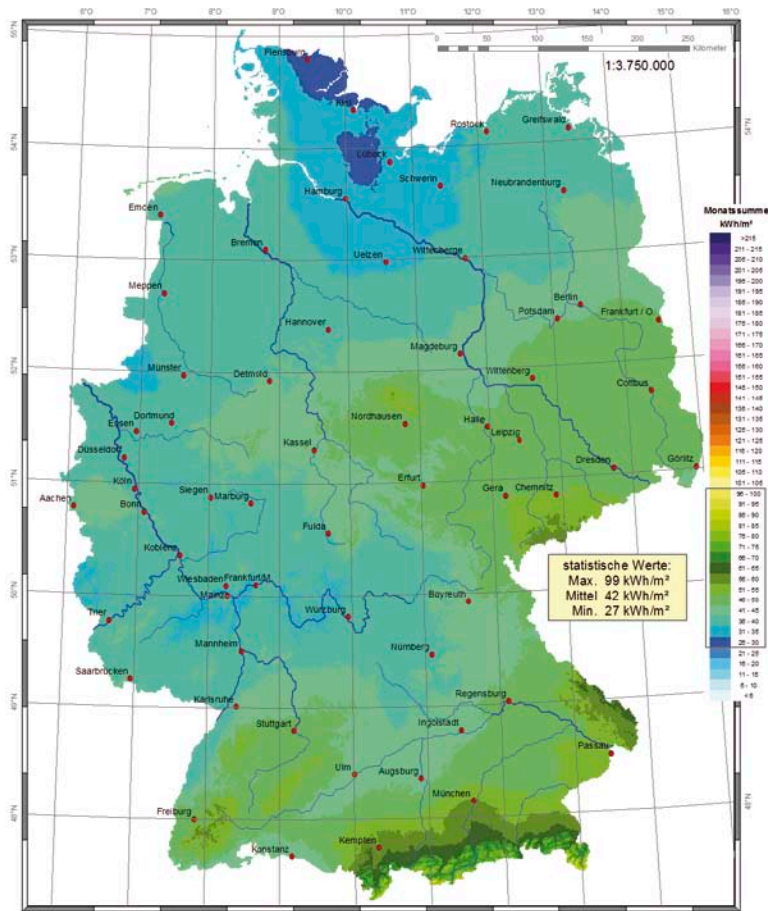

## Globalstrahlung – Januar 2015 Monatssummen in kWh/m<sup>2</sup>

Ort	kWh/m <sup>2</sup>	Ort	kWh/m <sup>2</sup>
Aachen	21	Lübeck	16
Augsburg	26	Magdeburg	19
Berlin	15	Mainz	19
Bonn	20	Mannheim	17
Braunschweig	18	München	32
Bremen	16	Münster	16
Chemnitz	20	Nürnberg	20
Cottbus	17	Oldenburg	18
Dortmund	16	Osnabrück	16
Dresden	18	Regensburg	22
Düsseldorf	18	Rostock	14
Eisenach	17	Saarbrücken	18
Erfurt	22	Siegen	15
Essen	17	Stralsund	15
Flensburg	14	Stuttgart	25
Frankfurt a.M.	18	Trier	16
Freiburg	24	Ulm	25
Giessen	19	Wilhelmshaven	18
Göttingen	15	Würzburg	20
Hamburg	15	Lüdenscheid	15
Hannover	17	Bocholt	17
Heidelberg	17	List auf Sylt	16
Hof	16	Schleswig	13
Kaiserslautern	18	Lippspringe, Bad	19
Karlsruhe	20	Braunlage	13
Kassel	16	Coburg	15
Kiel	14	Weissenburg	22
Koblenz	19	Weihenstephan	29
Köln	19	Harzgerode	21
Konstanz	27	Weimar	21
Leipzig	19	Bochum	16

## Globalstrahlung – Februar 2015 Monatssummen in kWh/m<sup>2</sup>

Ort	kWh/m <sup>2</sup>	Ort	kWh/m <sup>2</sup>
Aachen	41	Lübeck	32
Augsburg	44	Magdeburg	43
Berlin	45	Mainz	35
Bonn	39	Mannheim	37
Braunschweig	40	München	56
Bremen	38	Münster	36
Chemnitz	52	Nürnberg	38
Cottbus	49	Oldenburg	38
Dortmund	38	Osnabrück	38
Dresden	49	Regensburg	46
Düsseldorf	38	Rostock	36
Eisenach	43	Saarbrücken	40
Erfurt	47	Siegen	37
Essen	37	Stralsund	37
Flensburg	29	Stuttgart	47
Frankfurt a.M.	35	Trier	36
Freiburg	48	Ulm	44
Giessen	37	Wilhelmshaven	39
Göttingen	46	Würzburg	36
Hamburg	31	Lüdenscheid	39
Hannover	38	Bocholt	36
Heidelberg	39	List auf Sylt	33
Hof	46	Schleswig	29
Kaiserslautern	37	Lippspringe, Bad	41
Karlsruhe	40	Braunlage	51
Kassel	42	Coburg	38
Kiel	31	Weissenburg	39
Koblenz	36	Weihenstephan	49
Köln	39	Harzgerode	49
Konstanz	41	Weimar	46
Leipzig	47	Bochum	38