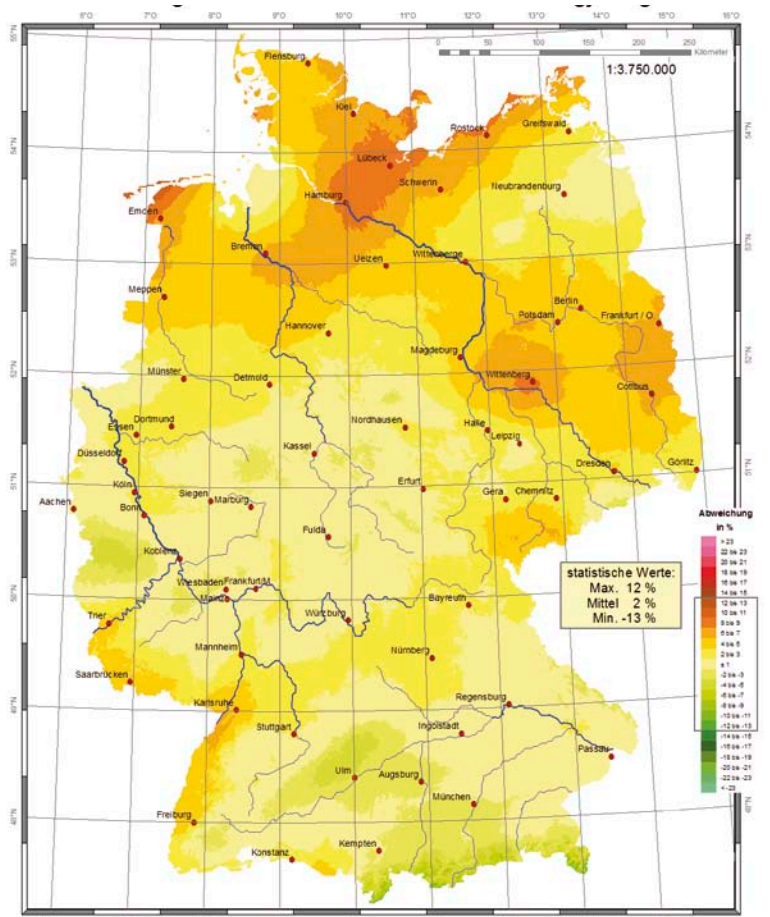

Globalstrahlung – 2014

Abweichung vom langj. Mittel 1981-2010 in %

Ort	%	Ort	%
Aachen	0	Lübeck	9
Augsburg	-2	Magdeburg	4
Berlin	5	Mainz	0
Bonn	2	Mannheim	2
Braunschweig	1	München	-2
Bremen	7	Münster	2
Chemnitz	3	Nürnberg	3
Cottbus	6	Oldenburg	5
Dortmund	3	Osnabrück	2
Dresden	4	Regensburg	0
Düsseldorf	2	Rostock	8
Eisenach	0	Saarbrücken	4
Erfurt	1	Siegen	1
Essen	2	Stralsund	5
Flensburg	4	Stuttgart	2
Frankfurt a.M.	1	Trier	5
Freiburg	5	Ulm	-3
Giessen	1	Wilhelmshaven	3
Göttingen	0	Würzburg	2
Hamburg	9	Lüdenscheid	0
Hannover	3	Bocholt	1
Heidelberg	2	List auf Sylt	5
Hof	3	Schleswig	5
Kaiserslautern	1	Lipp Springs, Bad	2
Karlsruhe	5	Braunlage	-1
Kassel	0	Coburg	2
Kiel	7	Weissenburg	2
Koblenz	0	Weihenstephan	0
Köln	2	Harzgerode	0
Konstanz	3	Weimar	2
Leipzig	0	Bochum	3

Wissenschaftliche Bearbeitung:
DWD, Abt. Klima- und Umweltberatung, Pf 30 11 90, 20304 Hamburg
Tel.: 069 / 8062 6022; eMail: klima.hamburg@dwd.de

DWD
Deutscher Wetterdienst

Globalstrahlung – 2014

Jahressummen in kWh/m²

Ort	kWh/m²	Ort	kWh/m²
Aachen	1033	Lübeck	1085
Augsburg	1137	Magdeburg	1086
Berlin	1087	Mainz	1090
Bonn	1050	Mannheim	1113
Braunschweig	1042	München	1152
Bremen	1050	Münster	1034
Chemnitz	1090	Nürnberg	1127
Cottbus	1126	Oldenburg	1037
Dortmund	1019	Osnabrück	1014
Dresden	1098	Regensburg	1119
Düsseldorf	1039	Rostock	1123
Eisenach	1015	Saarbrücken	1147
Erfurt	1048	Siegen	1004
Essen	1020	Stralsund	1091
Flensburg	1035	Stuttgart	1155
Frankfurt a.M.	1084	Trier	1132
Freiburg	1211	Ulm	1107
Giessen	1060	Wilhelmshaven	1028
Göttingen	998	Würzburg	1131
Hamburg	1059	Lüdenscheid	983
Hannover	1034	Bocholt	1039
Heidelberg	1118	List auf Sylt	1087
Hof	1062	Schleswig	1035
Kaiserslautern	1106	Lipp Springs, Bad	998
Karlsruhe	1186	Braunlage	962
Kassel	997	Coburg	1063
Kiel	1058	Weissenburg	1135
Koblenz	1055	Weihenstephan	1168
Köln	1047	Harzgerode	1019
Konstanz	1178	Weimar	1054
Leipzig	1063	Bochum	1017