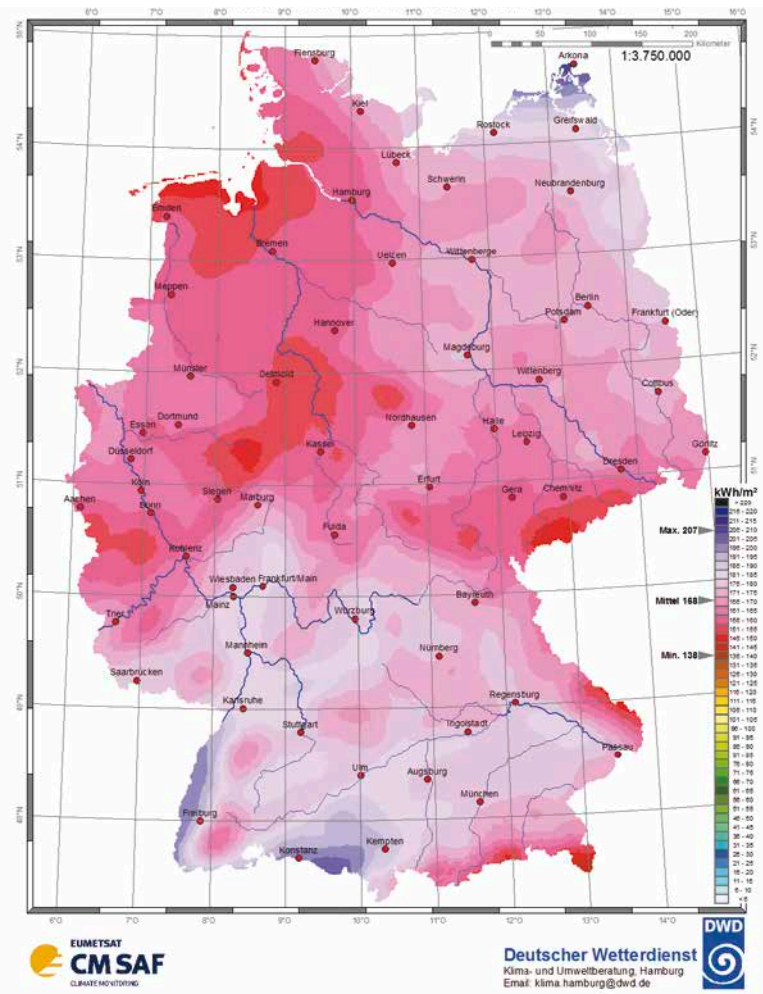

## Globalstrahlung – Mai 2018

Monatssummen in kWh/m<sup>2</sup>

Ort	kWh/m <sup>2</sup>	Ort	kWh/m <sup>2</sup>
Aachen	179	Lübeck	208
Augsburg	183	Magdeburg	198
Berlin	203	Mainz	187
Bonn	181	Mannheim	183
Braunschweig	192	München	179
Bremen	194	Münster	193
Chemnitz	179	Nürnberg	183
Cottbus	196	Oldenburg	193
Dortmund	190	Osnabrück	191
Dresden	187	Regensburg	183
Düsseldorf	188	Rostock	207
Eisenach	184	Saarbrücken	182
Erfurt	181	Siegen	181
Essen	189	Stralsund	204
Flensburg	199	Stuttgart	168
Frankfurt a.M.	189	Trier	180
Freiburg	159	Ulm	171
Giessen	193	Wilhelmshaven	194
Göttingen	183	Würzburg	189
Hamburg	198	Lüdenscheid	180
Hannover	187	Bocholt	190
Heidelberg	180	List auf Sylt	205
Hof	178	Schleswig	197
Kaiserslautern	176	Lippspringe, Bad	177
Karlsruhe	170	Braunlage	178
Kassel	183	Coburg	191
Kiel	201	Weissenburg	182
Koblenz	181	Weihenstephan	185
Köln	184	Harzgerode	188
Konstanz	174	Weimar	180
Leipzig	178	Bochum	190

## Globalstrahlung – Juni 2018

Monatssummen in kWh/m<sup>2</sup>

Ort	kWh/m <sup>2</sup>	Ort	kWh/m <sup>2</sup>
Aachen	159	Lübeck	169
Augsburg	177	Magdeburg	175
Berlin	172	Mainz	180
Bonn	159	Mannheim	182
Braunschweig	167	München	177
Bremen	158	Münster	162
Chemnitz	157	Nürnberg	178
Cottbus	176	Oldenburg	154
Dortmund	161	Osnabrück	158
Dresden	164	Regensburg	176
Düsseldorf	163	Rostock	183
Eisenach	166	Saarbrücken	178
Erfurt	167	Siegen	160
Essen	160	Stralsund	190
Flensburg	165	Stuttgart	180
Frankfurt a.M.	181	Trier	169
Freiburg	193	Ulm	179
Giessen	176	Wilhelmshaven	149
Göttingen	159	Würzburg	179
Hamburg	158	Lüdenscheid	157
Hannover	158	Bocholt	166
Heidelberg	180	List auf Sylt	158
Hof	161	Schleswig	164
Kaiserslautern	174	Lippspringe, Bad	153
Karlsruhe	183	Braunlage	154
Kassel	157	Coburg	169
Kiel	169	Weissenburg	175
Koblenz	161	Weihenstephan	177
Köln	163	Harzgerode	165
Konstanz	199	Weimar	163
Leipzig	162	Bochum	160