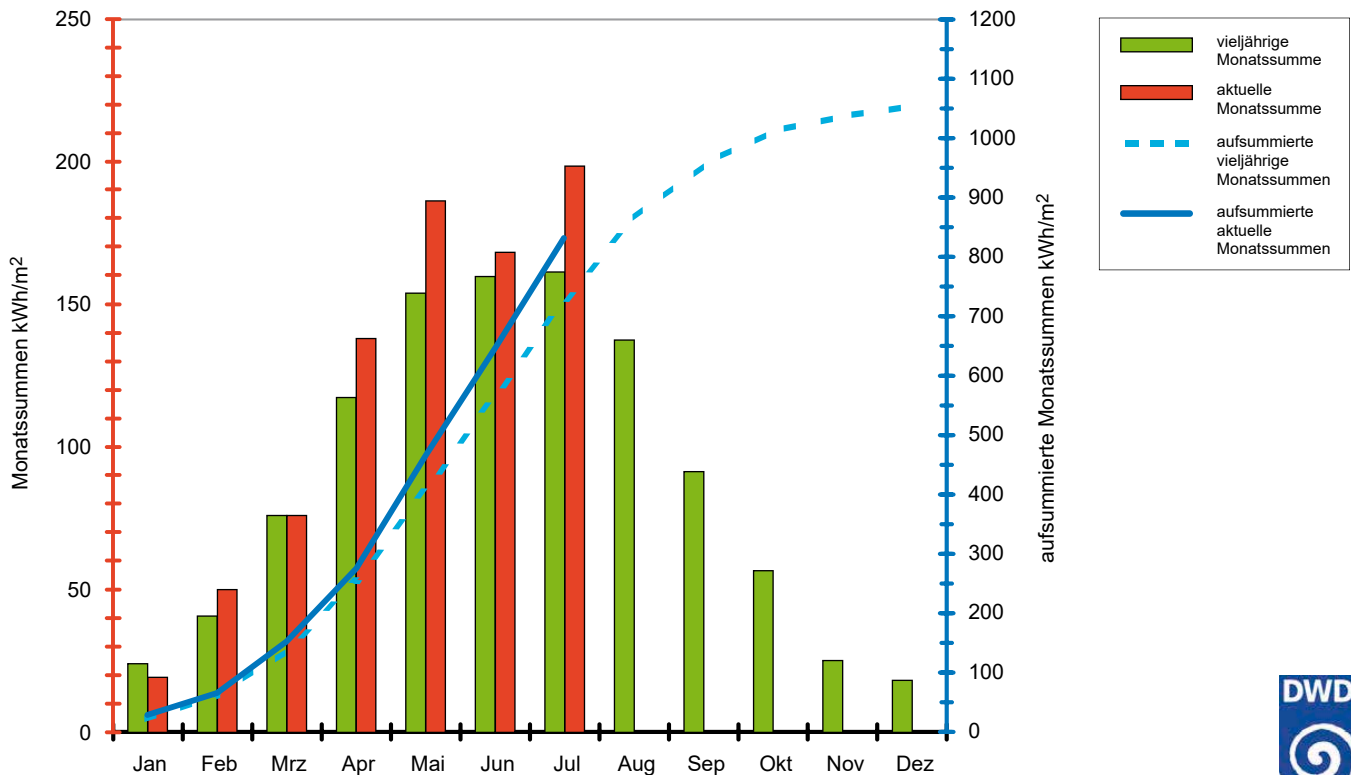

Jahresgang der Globalstrahlung 2018 im Vergleich zum langjährigen Mittel 1981-2010
(deutschlandweites Flächenmittel)