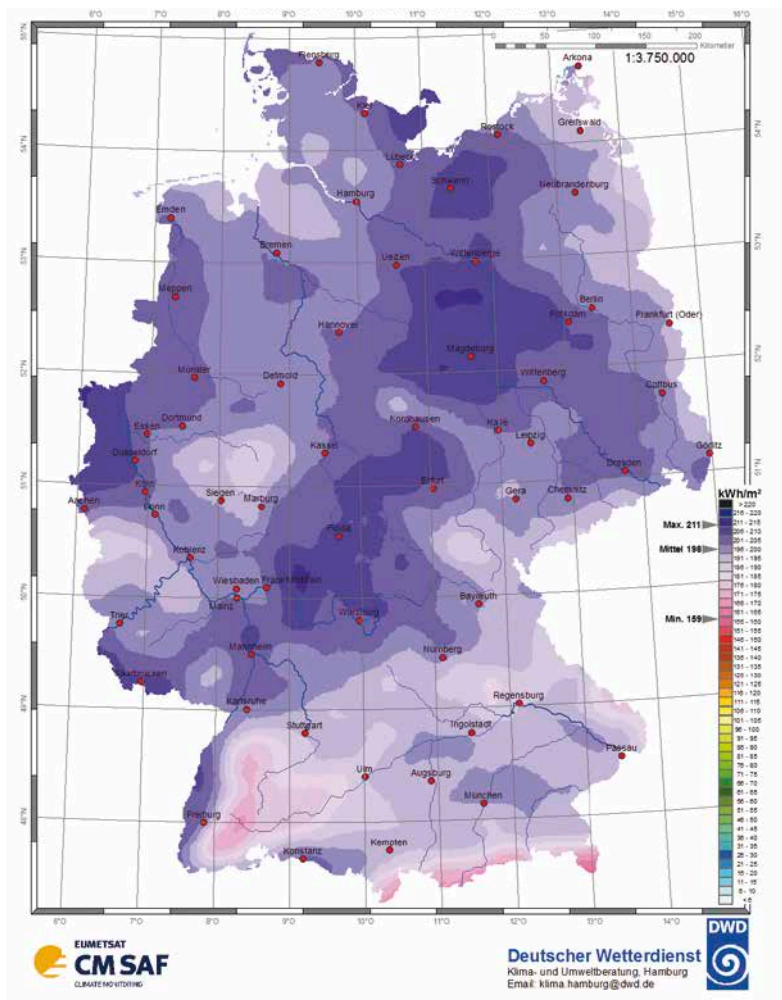

Globalstrahlung – Juli 2018 Monatssummen in kWh/m²

Ort	kWh/m²	Ort	kWh/m²
Aachen	205	Lübeck	201
Augsburg	192	Magdeburg	209
Berlin	201	Mainz	200
Bonn	198	Mannheim	205
Braunschweig	205	München	195
Bremen	200	Münster	202
Chemnitz	199	Nürnberg	199
Cottbus	198	Oldenburg	197
Dortmund	200	Osnabrück	201
Dresden	201	Regensburg	189
Düsseldorf	205	Rostock	199
Eisenach	206	Saarbrücken	208
Erfurt	204	Siegen	195
Essen	200	Stralsund	194
Flensburg	200	Stuttgart	192
Frankfurt a.M.	201	Trier	198
Freiburg	201	Ulm	188
Giessen	199	Wilhelmshaven	193
Göttingen	203	Würzburg	203
Hamburg	195	Lüdenscheid	191
Hannover	200	Bocholt	207
Heidelberg	201	List auf Sylt	199
Hof	191	Schleswig	198
Kaiserslautern	200	Lipp Springs, Bad	197
Karlsruhe	199	Braunlage	194
Kassel	199	Coburg	200
Kiel	200	Weissenburg	192
Koblenz	197	Weihenstephan	195
Köln	202	Harzgerode	199
Konstanz	201	Weimar	204
Leipzig	197	Bochum	199