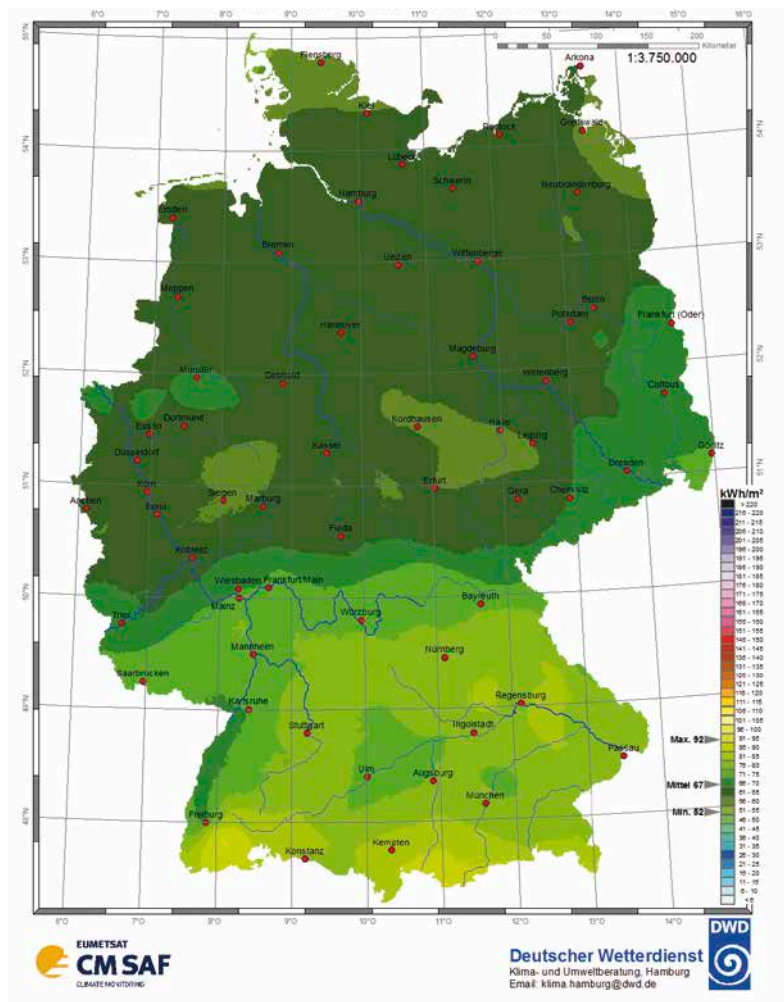

Globalstrahlung – Oktober 2018 Monatssummen in kWh/m²

Ort	kWh/m²	Ort	kWh/m²
Aachen	63	Lübeck	62
Augsburg	75	Magdeburg	63
Berlin	64	Mainz	71
Bonn	60	Mannheim	75
Braunschweig	64	München	77
Bremen	64	Münster	66
Chemnitz	65	Nürnberg	77
Cottbus	67	Oldenburg	62
Dortmund	63	Osnabrück	64
Dresden	68	Regensburg	79
Düsseldorf	63	Rostock	61
Eisenach	60	Saarbrücken	75
Erfurt	61	Siegen	60
Essen	64	Stralsund	61
Flensburg	56	Stuttgart	77
Frankfurt a.M.	71	Trier	67
Freiburg	69	Ulm	74
Giessen	63	Wilhelmshaven	61
Göttingen	62	Würzburg	74
Hamburg	61	Lüdenscheid	61
Hannover	64	Bocholt	65
Heidelberg	74	List auf Sylt	53
Hof	67	Schleswig	59
Kaiserslautern	72	Lippspringe, Bad	62
Karlsruhe	70	Braunlage	58
Kassel	61	Coburg	70
Kiel	60	Weissenburg	78
Koblenz	62	Weihenstephan	74
Köln	62	Harzgerode	59
Konstanz	79	Weimar	60
Leipzig	60	Bochum	63