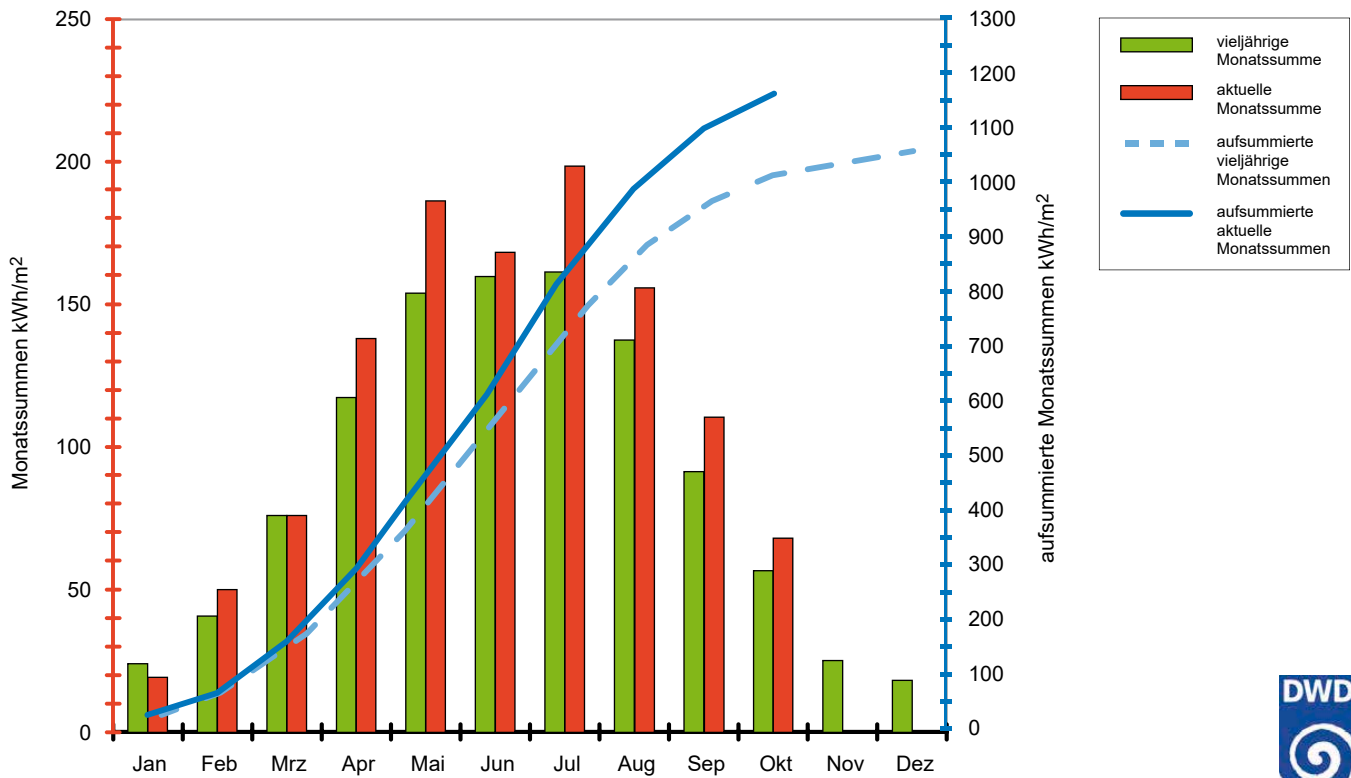

Jahresgang der Globalstrahlung 2018 im Vergleich zum langjährigen Mittel 1981-2010 (deutschlandweites Flächenmittel)

Deutscher Wetterdienst, RKB Hamburg; 2018