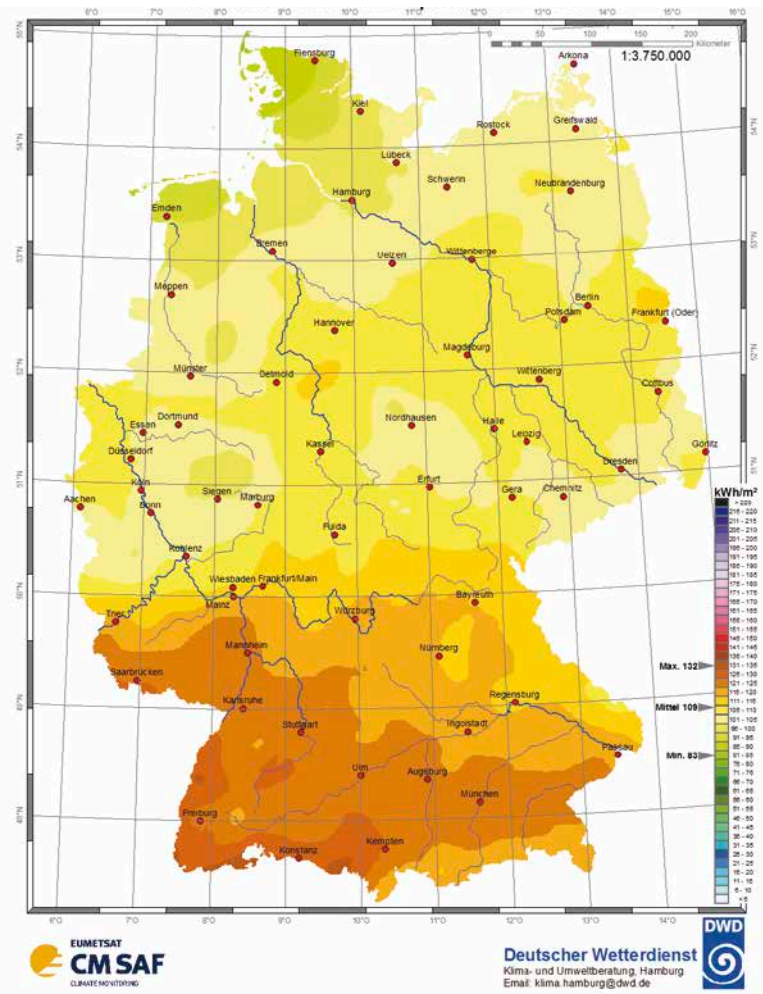

## Globalstrahlung – August 2018

Monatssummen in kWh/m<sup>2</sup>

Ort	kWh/m <sup>2</sup>	Ort	kWh/m <sup>2</sup>
Aachen	152	Lübeck	143
Augsburg	168	Magdeburg	159
Berlin	162	Mainz	162
Bonn	154	Mannheim	162
Braunschweig	155	München	170
Bremen	142	Münster	150
Chemnitz	159	Nürnberg	163
Cottbus	166	Oldenburg	138
Dortmund	153	Osnabrück	145
Dresden	158	Regensburg	163
Düsseldorf	156	Rostock	150
Eisenach	153	Saarbrücken	163
Erfurt	154	Siegen	147
Essen	154	Stralsund	150
Flensburg	128	Stuttgart	157
Frankfurt a.M.	160	Trier	158
Freiburg	162	Ulm	160
Giessen	155	Wilhelmshaven	137
Göttingen	153	Würzburg	160
Hamburg	137	Lüdenscheid	148
Hannover	151	Bocholt	150
Heidelberg	160	List auf Sylt	133
Hof	155	Schleswig	132
Kaiserslautern	163	Lippspringe, Bad	149
Karlsruhe	163	Braunlage	142
Kassel	152	Coburg	154
Kiel	135	Weissenburg	162
Koblenz	157	Weihenstephan	170
Köln	155	Harzgerode	150
Konstanz	168	Weimar	151
Leipzig	154	Bochum	154

## Globalstrahlung – September 2018

Monatssummen in kWh/m<sup>2</sup>

Ort	kWh/m <sup>2</sup>	Ort	kWh/m <sup>2</sup>
Aachen	106	Lübeck	100
Augsburg	122	Magdeburg	108
Berlin	105	Mainz	114
Bonn	102	Mannheim	122
Braunschweig	107	München	122
Bremen	105	Münster	103
Chemnitz	104	Nürnberg	116
Cottbus	106	Oldenburg	98
Dortmund	105	Osnabrück	101
Dresden	104	Regensburg	114
Düsseldorf	106	Rostock	102
Eisenach	105	Saarbrücken	125
Erfurt	106	Siegen	100
Essen	104	Stralsund	102
Flensburg	89	Stuttgart	124
Frankfurt a.M.	114	Trier	118
Freiburg	122	Ulm	123
Giessen	108	Wilhelmshaven	95
Göttingen	108	Würzburg	117
Hamburg	98	Lüdenscheid	101
Hannover	107	Bocholt	106
Heidelberg	120	List auf Sylt	83
Hof	112	Schleswig	92
Kaiserslautern	122	Lippspringe, Bad	106
Karlsruhe	122	Braunlage	100
Kassel	107	Coburg	113
Kiel	97	Weissenburg	119
Koblenz	104	Weihenstephan	122
Köln	104	Harzgerode	103
Konstanz	128	Weimar	104
Leipzig	105	Bochum	105