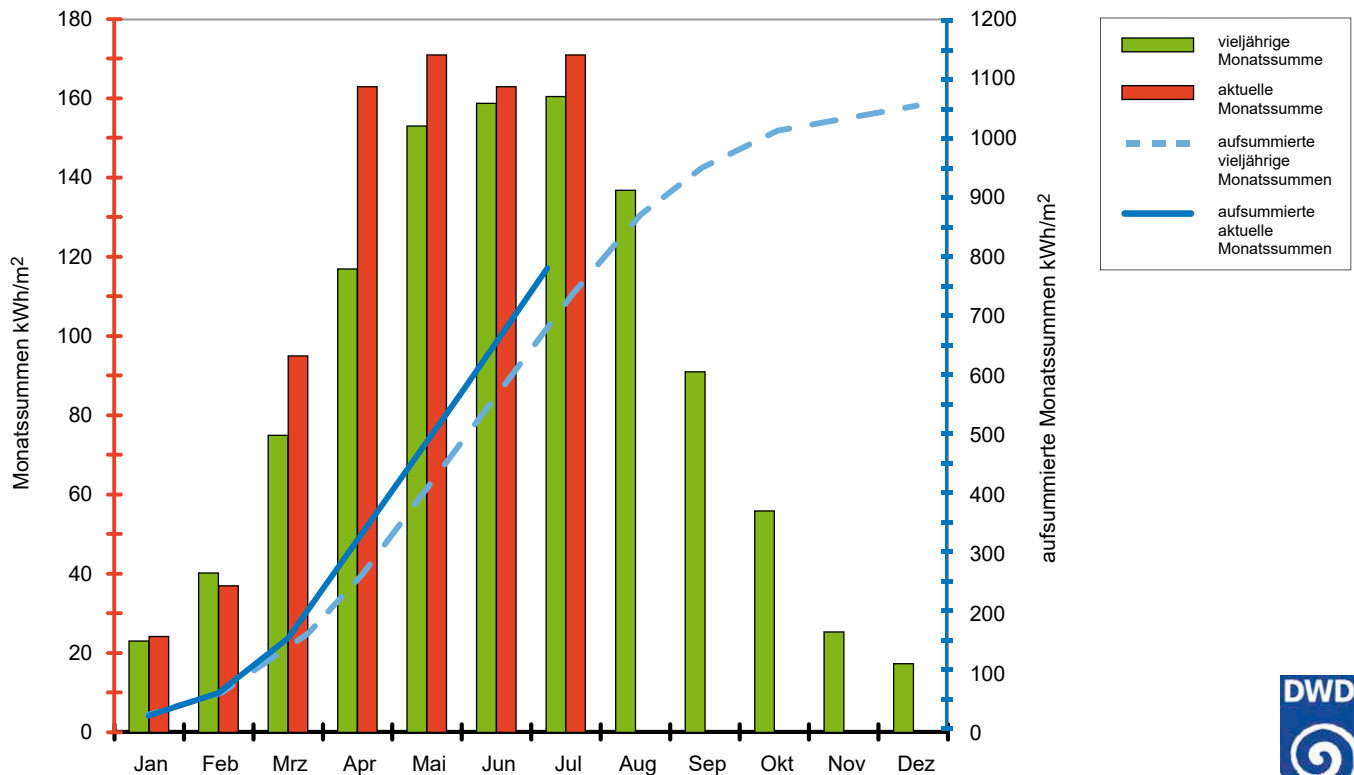

Jahresgang der Globalstrahlung 2020 im Vergleich zum langjährigen Mittel 1981-2010 (deutschlandweites Flächenmittel)

Deutscher Wetterdienst, RKB Hamburg; 2020