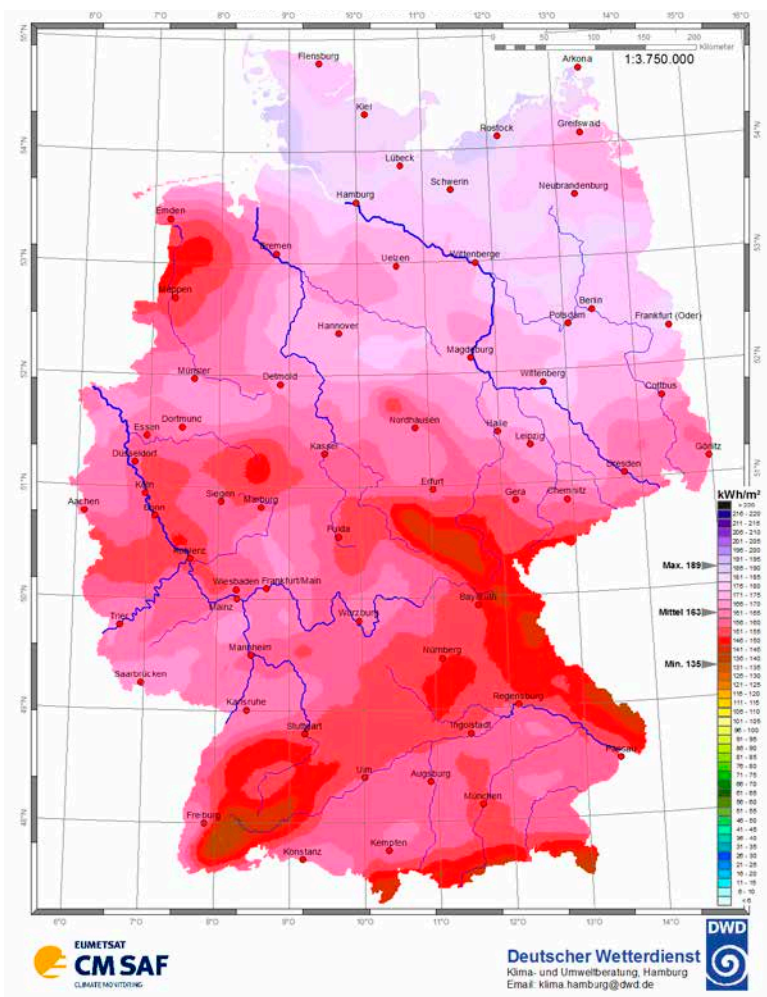

Globalstrahlung – Mai 2020 Monatssummen in kWh/m²

Ort	kWh/m ²	Ort	kWh/m ²
Aachen	185	Lübeck	173
Augsburg	167	Magdeburg	163
Berlin	168	Mainz	189
Bonn	183	Mannheim	192
Braunschweig	166	München	161
Bremen	166	Münster	176
Chemnitz	162	Nürnberg	170
Cottbus	175	Oldenburg	163
Dortmund	180	Osnabrück	171
Dresden	163	Regensburg	163
Düsseldorf	184	Rostock	180
Eisenach	168	Saarbrücken	193
Erfurt	167	Siegen	177
Essen	181	Stralsund	181
Flensburg	175	Stuttgart	182
Frankfurt a.M.	188	Trier	197
Freiburg	174	Ulm	167
Giessen	180	Wilhelmshaven	169
Göttingen	164	Würzburg	179
Hamburg	169	Lüdenscheid	179
Hannover	169	Bocholt	178
Heidelberg	187	List auf Sylt	187
Hof	164	Schleswig	174
Kaiserslautern	191	Lipp Springs, Bad	172
Karlsruhe	187	Braunlage	148
Kassel	168	Coburg	167
Kiel	176	Weissenburg	166
Koblenz	184	Weihenstephan	161
Köln	184	Harzgerode	153
Konstanz	180	Weimar	165
Leipzig	171	Bochum	180

Globalstrahlung – Juni 2020 Monatssummen in kWh/m²

Ort	kWh/m ²	Ort	kWh/m ²
Aachen	161	Lübeck	180
Augsburg	158	Magdeburg	172
Berlin	179	Mainz	160
Bonn	154	Mannheim	159
Braunschweig	176	München	153
Bremen	165	Münster	166
Chemnitz	159	Nürnberg	152
Cottbus	170	Oldenburg	156
Dortmund	163	Osnabrück	162
Dresden	161	Regensburg	153
Düsseldorf	158	Rostock	185
Eisenach	158	Saarbrücken	168
Erfurt	158	Siegen	158
Essen	157	Stralsund	180
Flensburg	178	Stuttgart	155
Frankfurt a.M.	162	Trier	165
Freiburg	162	Ulm	155
Giessen	165	Wilhelmshaven	168
Göttingen	163	Würzburg	160
Hamburg	182	Lüdenscheid	156
Hannover	172	Bocholt	165
Heidelberg	158	List auf Sylt	183
Hof	148	Schleswig	177
Kaiserslautern	165	Lipp Springs, Bad	165
Karlsruhe	164	Braunlage	155
Kassel	159	Coburg	155
Kiel	182	Weissenburg	150
Koblenz	153	Weihenstephan	155
Köln	156	Harzgerode	162
Konstanz	163	Weimar	157
Leipzig	168	Bochum	161