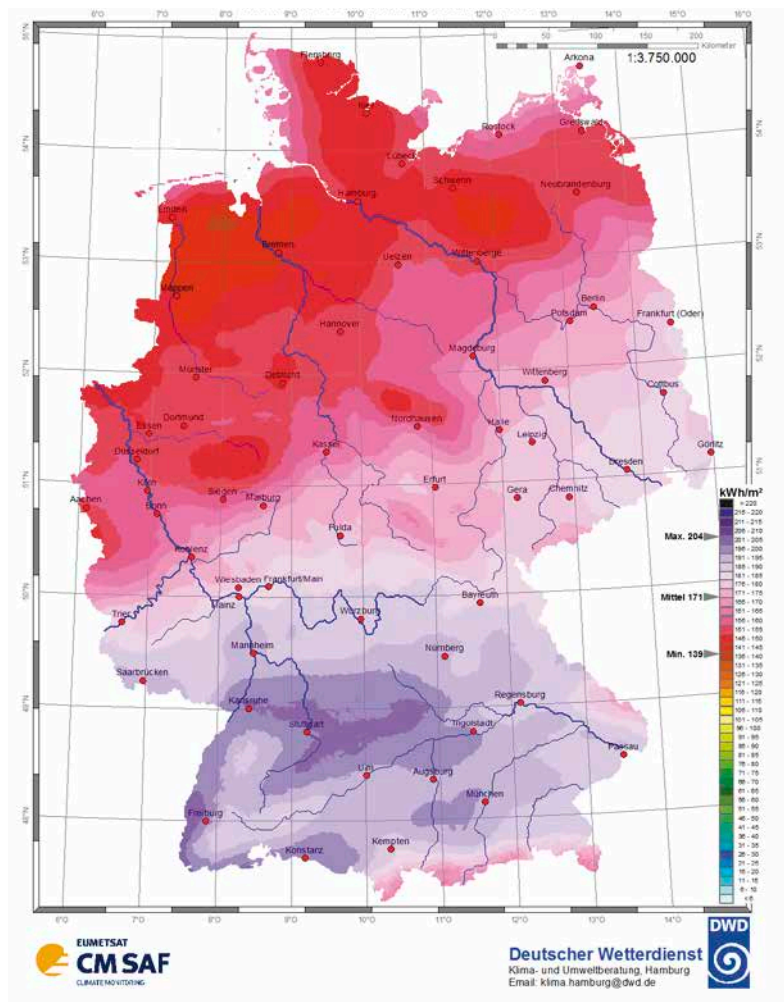

Globalstrahlung – Juli 2020 Monatssummen in kWh/m²

Ort	kWh/m²	Ort	kWh/m²
Aachen	154	Lübeck	150
Augsburg	195	Magdeburg	165
Berlin	171	Mainz	184
Bonn	160	Mannheim	191
Braunschweig	156	München	194
Bremen	144	Münster	153
Chemnitz	178	Nürnberg	192
Cottbus	181	Oldenburg	141
Dortmund	154	Osnabrück	151
Dresden	184	Regensburg	189
Düsseldorf	153	Rostock	164
Eisenach	173	Saarbrücken	193
Erfurt	174	Siegen	158
Essen	151	Stralsund	161
Flensburg	147	Stuttgart	200
Frankfurt a.M.	182	Trier	182
Freiburg	200	Ulm	192
Giessen	175	Wilhelmshaven	146
Göttingen	161	Würzburg	188
Hamburg	149	Lüdenscheid	149
Hannover	153	Bocholt	148
Heidelberg	190	List auf Sylt	164
Hof	181	Schleswig	148
Kaiserslautern	187	Lipp Springs, Bad	153
Karlsruhe	200	Braunlage	148
Kassel	161	Coburg	177
Kiel	148	Weissenburg	199
Koblenz	169	Weihenstephan	192
Köln	157	Harzgerode	153
Konstanz	199	Weimar	173
Leipzig	177	Bochum	153