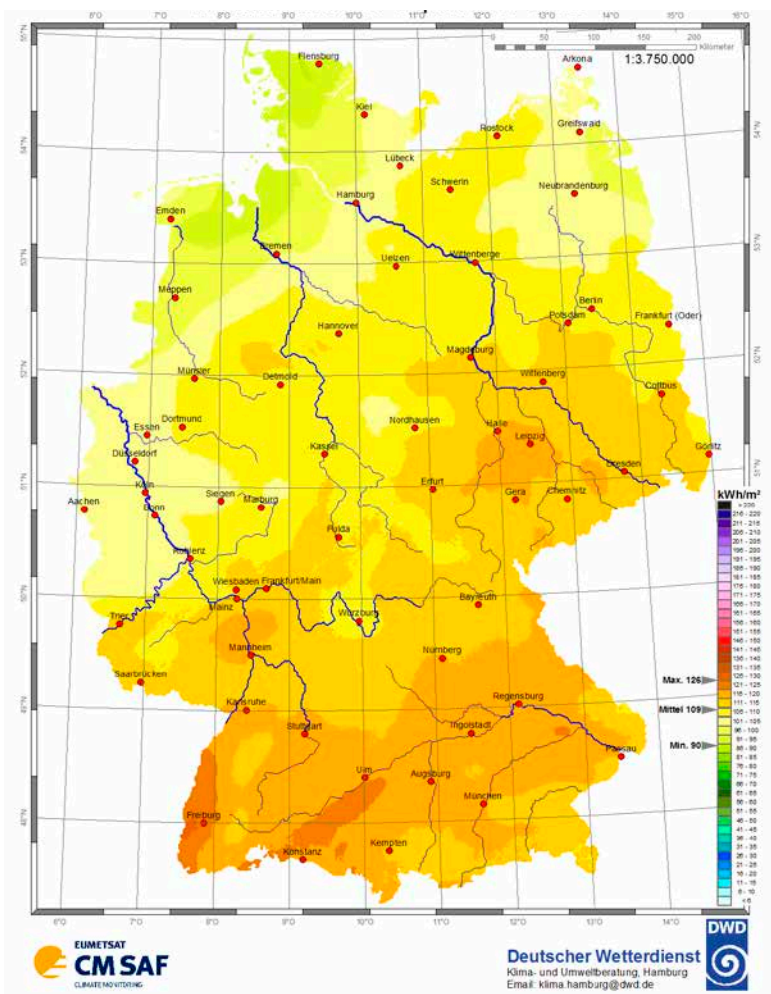

## Globalstrahlung – August 2020 Monatssummen in kWh/m<sup>2</sup>

Ort	kWh/m <sup>2</sup>	Ort	kWh/m <sup>2</sup>
Aachen	139	Lübeck	155
Augsburg	148	Magdeburg	147
Berlin	152	Mainz	146
Bonn	139	Mannheim	152
Braunschweig	148	München	153
Bremen	141	Münster	147
Chemnitz	139	Nürnberg	146
Cottbus	139	Oldenburg	139
Dortmund	143	Osnabrück	144
Dresden	142	Regensburg	152
Düsseldorf	144	Rostock	158
Eisenach	135	Saarbrücken	152
Erfurt	136	Siegen	136
Essen	142	Stralsund	159
Flensburg	157	Stuttgart	149
Frankfurt a.M.	143	Trier	147
Freiburg	152	Ulm	145
Giessen	134	Wilhelmshaven	143
Göttingen	137	Würzburg	147
Hamburg	154	Lüdenscheid	139
Hannover	145	Bocholt	145
Heidelberg	150	List auf Sylt	163
Hof	138	Schleswig	161
Kaiserslautern	149	Lippspringe, Bad	139
Karlsruhe	154	Braunlage	125
Kassel	135	Coburg	138
Kiel	159	Weissenburg	146
Koblenz	139	Weihenstephan	154
Köln	142	Harzgerode	132
Konstanz	155	Weimar	136
Leipzig	140	Bochum	142

## Globalstrahlung – September 2020 Monatssummen in kWh/m<sup>2</sup>

Ort	kWh/m <sup>2</sup>	Ort	kWh/m <sup>2</sup>
Aachen	102	Lübeck	104
Augsburg	117	Magdeburg	111
Berlin	109	Mainz	111
Bonn	102	Mannheim	115
Braunschweig	109	München	115
Bremen	100	Münster	106
Chemnitz	112	Nürnberg	115
Cottbus	110	Oldenburg	96
Dortmund	106	Osnabrück	104
Dresden	113	Regensburg	118
Düsseldorf	102	Rostock	107
Eisenach	109	Saarbrücken	111
Erfurt	114	Siegen	104
Essen	102	Stralsund	103
Flensburg	90	Stuttgart	118
Frankfurt a.M.	112	Trier	114
Freiburg	125	Ulm	119
Giessen	106	Wilhelmshaven	93
Göttingen	106	Würzburg	107
Hamburg	101	Lüdenscheid	104
Hannover	108	Bocholt	102
Heidelberg	113	List auf Sylt	91
Hof	113	Schleswig	94
Kaiserslautern	112	Lippspringe, Bad	106
Karlsruhe	115	Braunlage	105
Kassel	109	Coburg	110
Kiel	100	Weissenburg	118
Koblenz	104	Weihenstephan	115
Köln	100	Harzgerode	108
Konstanz	119	Weimar	114
Leipzig	117	Bochum	105