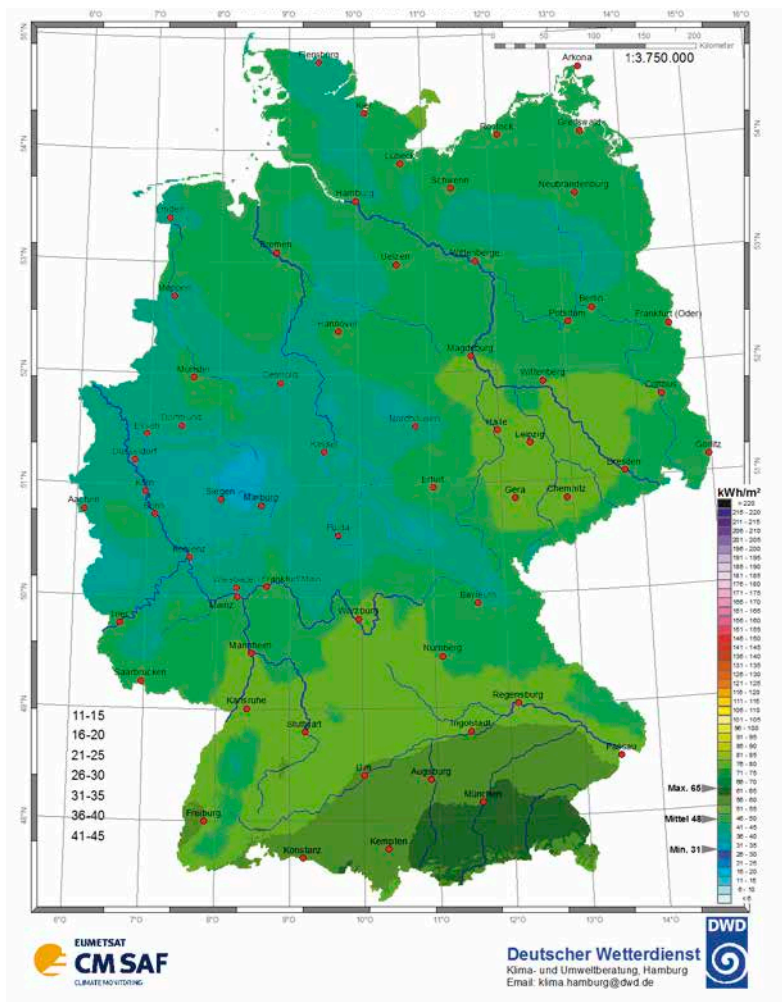

Globalstrahlung – Oktober 2020 Monatssummen in kWh/m²

Ort	kWh/m²	Ort	kWh/m²
Aachen	41	Lübeck	45
Augsburg	57	Magdeburg	51
Berlin	46	Mainz	45
Bonn	44	Mannheim	50
Braunschweig	47	München	60
Bremen	46	Münster	45
Chemnitz	52	Nürnberg	49
Cottbus	50	Oldenburg	46
Dortmund	44	Osnabrück	45
Dresden	49	Regensburg	52
Düsseldorf	41	Rostock	48
Eisenach	44	Saarbrücken	48
Erfurt	49	Siegen	36
Essen	40	Stralsund	47
Flensburg	43	Stuttgart	55
Frankfurt a.M.	46	Trier	47
Freiburg	56	Ulm	56
Giessen	41	Wilhelmshaven	48
Göttingen	43	Würzburg	53
Hamburg	45	Lüdenscheid	38
Hannover	45	Bocholt	42
Heidelberg	48	List auf Sylt	44
Hof	46	Schleswig	43
Kaiserslautern	48	Lipp Springs, Bad	41
Karlsruhe	54	Braunlage	38
Kassel	42	Coburg	44
Kiel	45	Weissenburg	52
Koblenz	43	Weihenstephan	59
Köln	41	Harzgerode	46
Konstanz	59	Weimar	49
Leipzig	52	Bochum	42