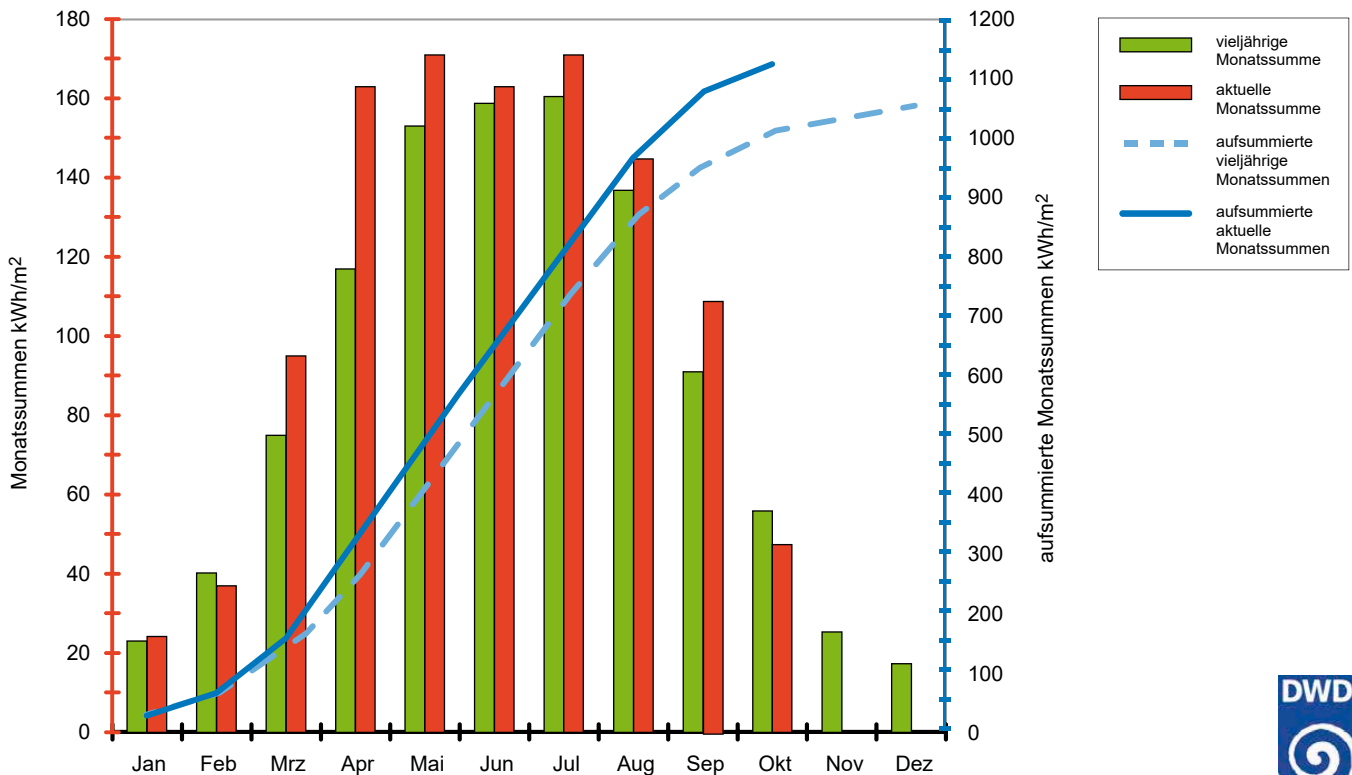

Jahresgang der Globalstrahlung 2020 im Vergleich zum langjährigen Mittel 1981-2010 (deutschlandweites Flächenmittel)

Deutscher Wetterdienst, RKB Hamburg; 2020