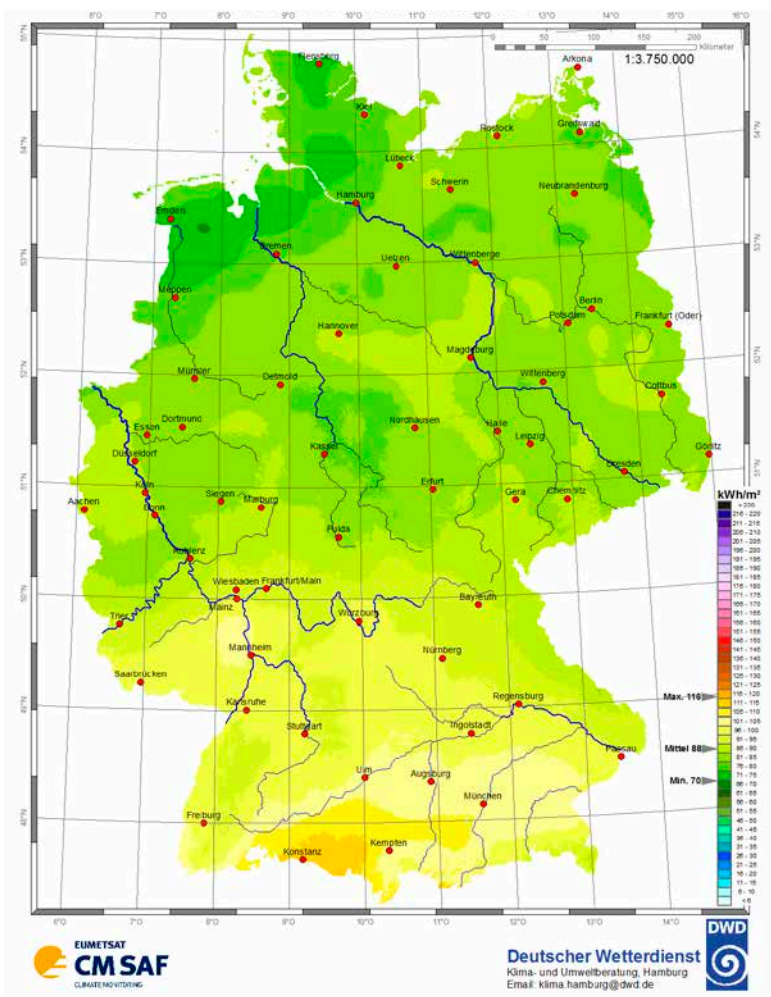

Globalstrahlung – Februar 2021

Monatssummen in kWh/m²

Ort	kWh/m ²	Ort	kWh/m ²
Aachen	55	Lübeck	41
Augsburg	61	Magdeburg	41
Berlin	44	Mainz	55
Bonn	55	Mannheim	53
Braunschweig	44	München	65
Bremen	41	Münster	44
Chemnitz	50	Nürnberg	54
Cottbus	43	Oldenburg	38
Dortmund	48	Osnabrück	44
Dresden	47	Regensburg	55
Düsseldorf	50	Rostock	41
Eisenach	47	Saarbrücken	54
Erfurt	44	Siegen	54
Essen	49	Stralsund	39
Flensburg	39	Stuttgart	54
Frankfurt a.M.	57	Trier	54
Freiburg	56	Ulm	60
Giessen	56	Wilhelmshaven	38
Göttingen	45	Würzburg	52
Hamburg	41	Lüdenscheid	50
Hannover	43	Bocholt	43
Heidelberg	53	List auf Sylt	42
Hof	51	Schleswig	40
Kaiserslautern	53	Lipp Springs, Bad	44
Karlsruhe	52	Braunlage	51
Kassel	45	Coburg	50
Kiel	43	Weissenburg	54
Koblenz	54	Weihenstephan	61
Köln	54	Harzgerode	51
Konstanz	63	Weimar	46
Leipzig	49	Bochum	49

Globalstrahlung – März 2021

Monatssummen in kWh/m²

Ort	kWh/m ²	Ort	kWh/m ²
Aachen	89	Lübeck	82
Augsburg	101	Magdeburg	85
Berlin	84	Mainz	95
Bonn	85	Mannheim	99
Braunschweig	87	München	105
Bremen	80	Münster	84
Chemnitz	86	Nürnberg	95
Cottbus	85	Oldenburg	74
Dortmund	84	Osnabrück	83
Dresden	82	Regensburg	95
Düsseldorf	85	Rostock	84
Eisenach	80	Saarbrücken	100
Erfurt	83	Siegen	83
Essen	84	Stralsund	82
Flensburg	74	Stuttgart	95
Frankfurt a.M.	93	Trier	91
Freiburg	97	Ulm	103
Giessen	88	Wilhelmshaven	72
Göttingen	80	Würzburg	97
Hamburg	78	Lüdenscheid	84
Hannover	84	Bocholt	82
Heidelberg	97	List auf Sylt	81
Hof	89	Schleswig	75
Kaiserslautern	98	Lipp Springs, Bad	81
Karlsruhe	96	Braunlage	81
Kassel	80	Coburg	88
Kiel	78	Weissenburg	98
Koblenz	84	Weihenstephan	103
Köln	86	Harzgerode	86
Konstanz	111	Weimar	84
Leipzig	83	Bochum	84