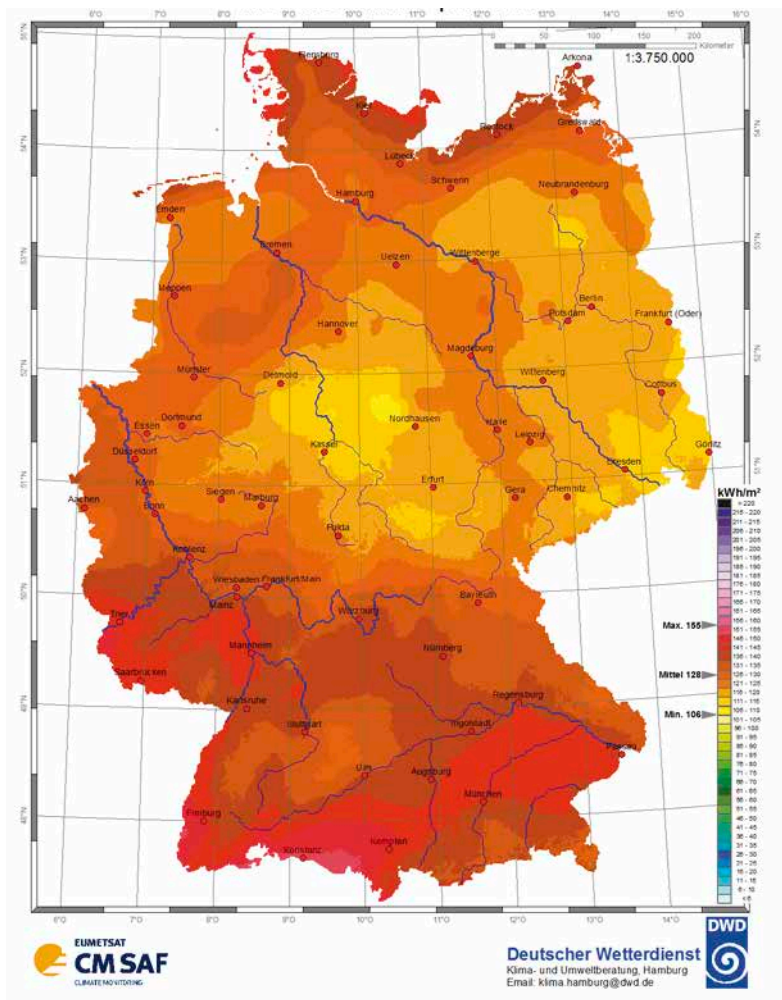

Globalstrahlung – April 2021 Monatssummen in kWh/m²

Ort	kWh/m²	Ort	kWh/m²
Aachen	133	Lübeck	131
Augsburg	139	Magdeburg	122
Berlin	117	Mainz	135
Bonn	128	Mannheim	141
Braunschweig	119	München	139
Bremen	130	Münster	128
Chemnitz	116	Nürnberg	140
Cottbus	116	Oldenburg	123
Dortmund	126	Osnabrück	128
Dresden	113	Regensburg	138
Düsseldorf	129	Rostock	139
Eisenach	115	Saarbrücken	141
Erfurt	118	Siegen	120
Essen	125	Stralsund	135
Flensburg	136	Stuttgart	135
Frankfurt a.M.	134	Trier	143
Freiburg	145	Ulm	136
Giessen	125	Wilhelmshaven	123
Göttingen	112	Würzburg	135
Hamburg	125	Lüdenscheid	122
Hannover	123	Bocholt	128
Heidelberg	139	List auf Sylt	149
Hof	122	Schleswig	136
Kaiserslautern	138	Lippspringe, Bad	113
Karlsruhe	138	Braunlage	111
Kassel	114	Coburg	122
Kiel	138	Weissenburg	137
Koblenz	132	Weihenstephan	142
Köln	128	Harzgerode	120
Konstanz	151	Weimar	118
Leipzig	124	Bochum	125