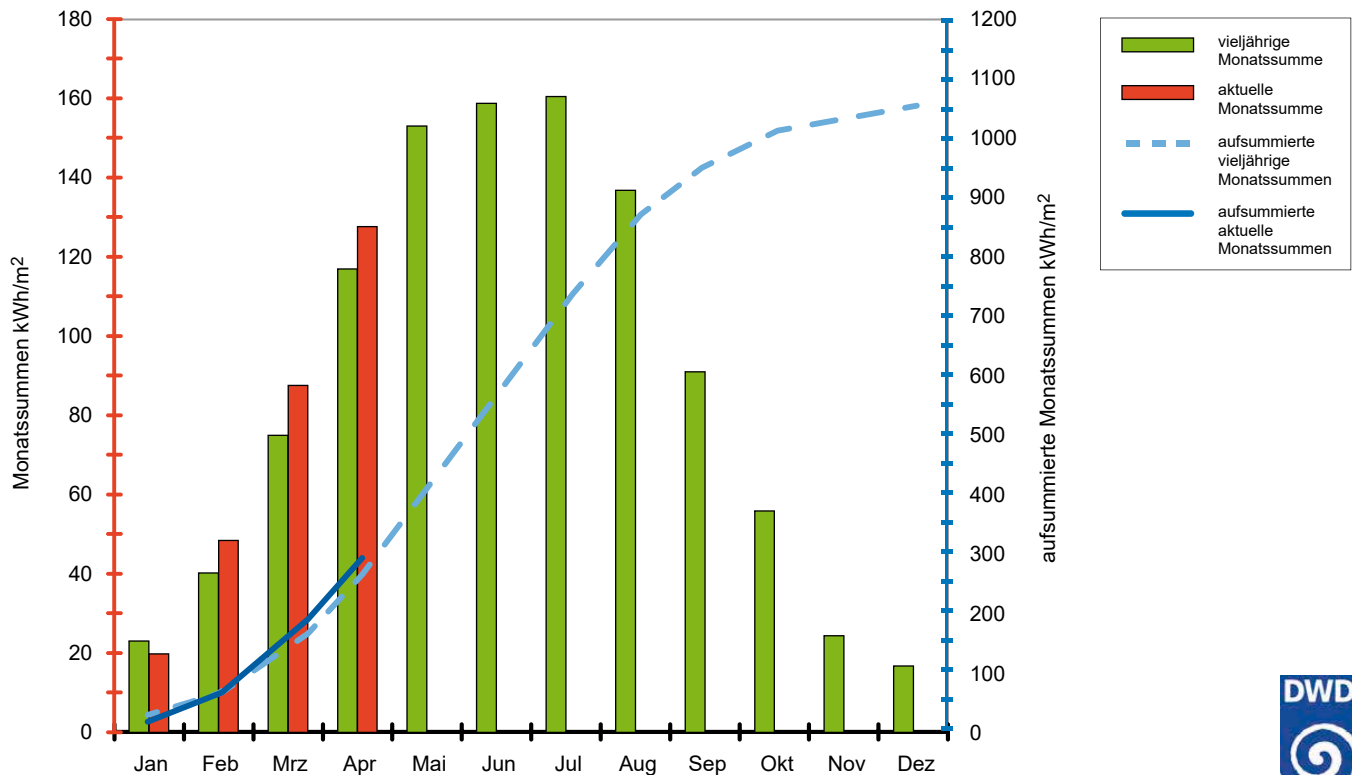

Jahresgang der Globalstrahlung 2021 im Vergleich zum langjährigen Mittel 1981-2010 (deutschlandweites Flächenmittel)

Deutscher Wetterdienst, RKB Hamburg; 2020