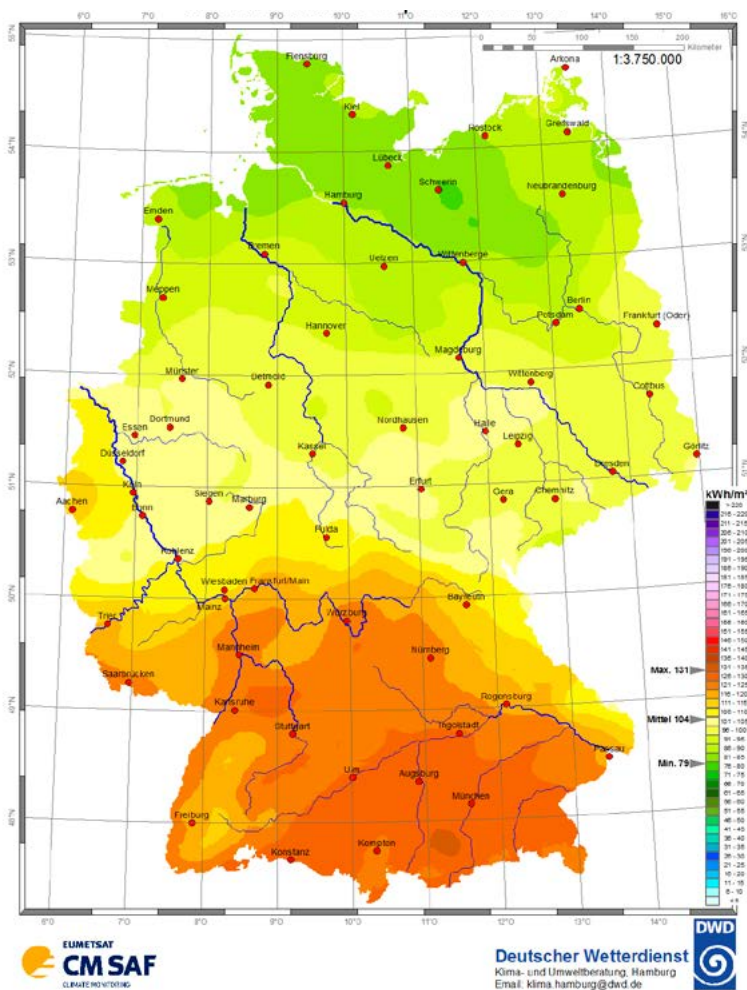

Globalstrahlung – August 2021 Monatssummen in kWh/m²

Ort	kWh/m ²	Ort	kWh/m ²
Aachen	119	Lübeck	120
Augsburg	134	Magdeburg	123
Berlin	130	Mainz	128
Bonn	121	Mannheim	133
Braunschweig	124	München	138
Bremen	119	Münster	126
Chemnitz	122	Nürnberg	138
Cottbus	127	Oldenburg	120
Dortmund	121	Osnabrück	128
Dresden	123	Regensburg	130
Düsseldorf	121	Rostock	130
Eisenach	115	Saarbrücken	131
Erfurt	119	Siegen	116
Essen	119	Stralsund	137
Flensburg	129	Stuttgart	126
Frankfurt a.M.	127	Trier	132
Freiburg	129	Ulm	126
Giessen	121	Wilhelmshaven	121
Göttingen	117	Würzburg	135
Hamburg	112	Lüdenscheid	112
Hannover	122	Bocholt	125
Heidelberg	131	List auf Sylt	134
Hof	120	Schleswig	128
Kaiserslautern	129	Lippspringe, Bad	118
Karlsruhe	132	Braunlage	106
Kassel	117	Coburg	122
Kiel	127	Weissenburg	134
Koblenz	123	Weihenstephan	138
Köln	121	Harzgerode	114
Konstanz	136	Weimar	118
Leipzig	132	Bochum	120

Globalstrahlung – September 2021 Monatssummen in kWh/m²

Ort	kWh/m ²	Ort	kWh/m ²
Aachen	114	Lübeck	81
Augsburg	129	Magdeburg	97
Berlin	91	Mainz	112
Bonn	103	Mannheim	122
Braunschweig	92	München	127
Bremen	94	Münster	100
Chemnitz	99	Nürnberg	124
Cottbus	99	Oldenburg	90
Dortmund	100	Osnabrück	98
Dresden	96	Regensburg	118
Düsseldorf	103	Rostock	86
Eisenach	102	Saarbrücken	122
Erfurt	101	Siegen	102
Essen	102	Stralsund	90
Flensburg	82	Stuttgart	124
Frankfurt a.M.	116	Trier	116
Freiburg	119	Ulm	126
Giessen	106	Wilhelmshaven	85
Göttingen	99	Würzburg	123
Hamburg	84	Lüdenscheid	101
Hannover	93	Bocholt	103
Heidelberg	121	List auf Sylt	83
Hof	103	Schleswig	83
Kaiserslautern	117	Lippspringe, Bad	96
Karlsruhe	123	Braunlage	94
Kassel	98	Coburg	107
Kiel	85	Weissenburg	125
Koblenz	104	Weihenstephan	126
Köln	106	Harzgerode	97
Konstanz	129	Weimar	99
Leipzig	101	Bochum	100