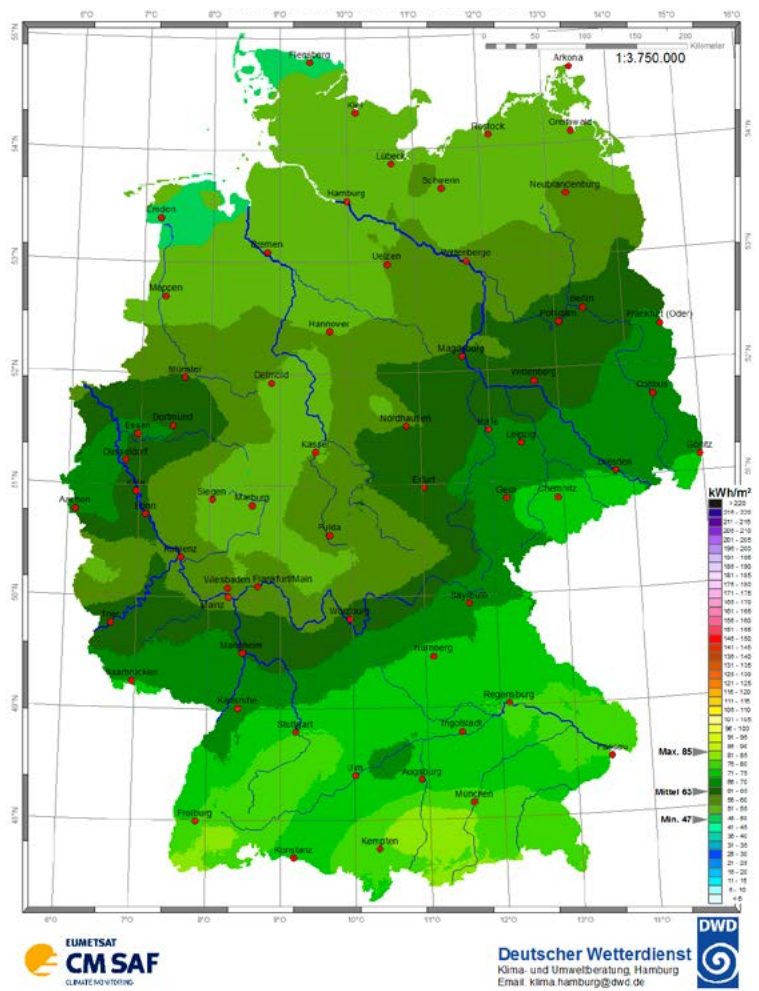

Globalstrahlung – Oktober 2021

Monatssummen in kWh/m²

Ort	kWh/m²	Ort	kWh/m²
Aachen	66	Lübeck	54
Augsburg	72	Magdeburg	61
Berlin	63	Mainz	57
Bonn	61	Mannheim	64
Braunschweig	57	München	79
Bremen	54	Münster	60
Chemnitz	72	Nürnberg	71
Cottbus	67	Oldenburg	52
Dortmund	65	Osnabrück	58
Dresden	68	Regensburg	75
Düsseldorf	65	Rostock	53
Eisenach	60	Saarbrücken	70
Erfurt	64	Siegen	54
Essen	65	Stralsund	53
Flensburg	50	Stuttgart	75
Frankfurt a.M.	57	Trier	64
Freiburg	74	Ulm	72
Giessen	51	Wilhelmshaven	50
Göttingen	59	Würzburg	63
Hamburg	53	Lüdenscheid	60
Hannover	54	Bocholt	61
Heidelberg	64	List auf Sylt	48
Hof	66	Schleswig	51
Kaiserslautern	66	Lippspringe, Bad	54
Karlsruhe	67	Braunlage	56
Kassel	55	Coburg	58
Kiel	53	Weissenburg	72
Koblenz	57	Weihenstephan	73
Köln	62	Harzgerode	62
Konstanz	72	Weimar	65
Leipzig	66	Bochum	66