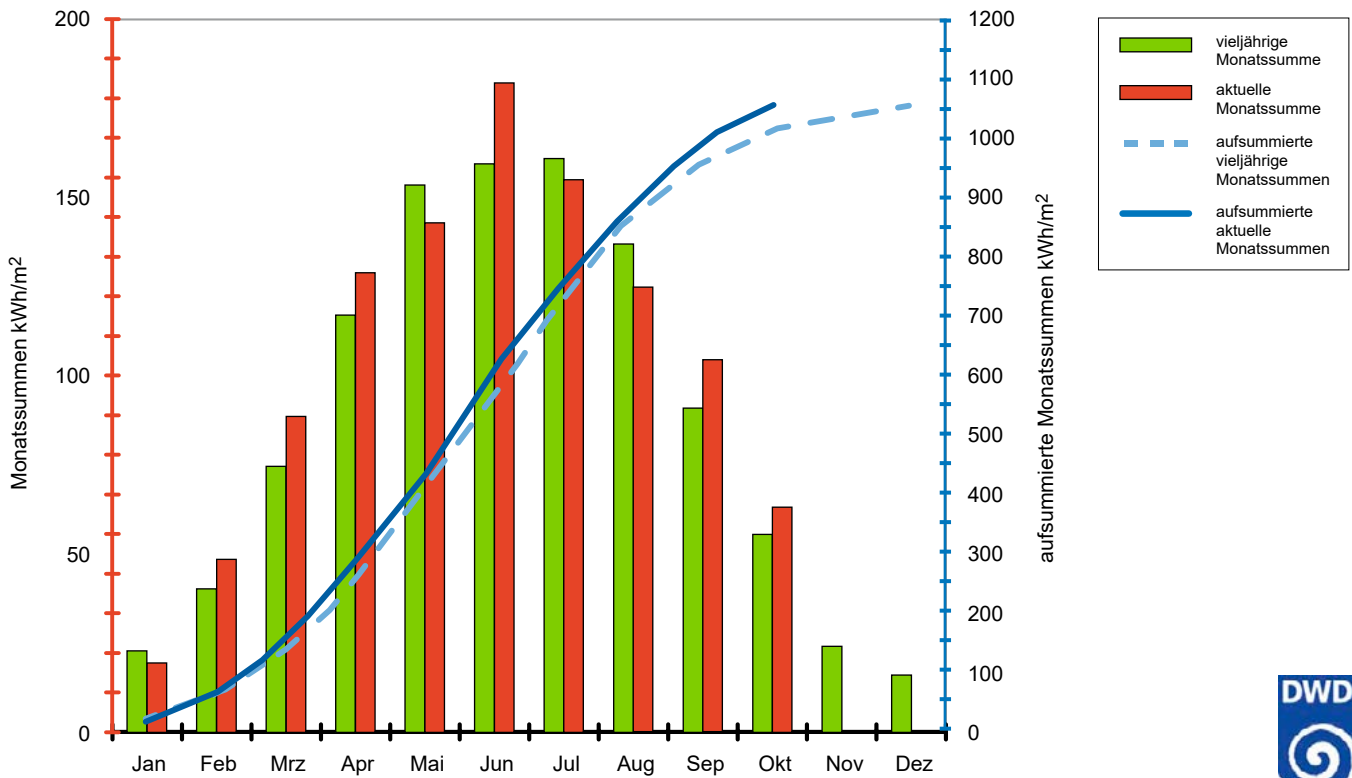

Jahresgang der Globalstrahlung 2021 im Vergleich zum langjährigen Mittel 1981-2010 (deutschlandweites Flächenmittel)