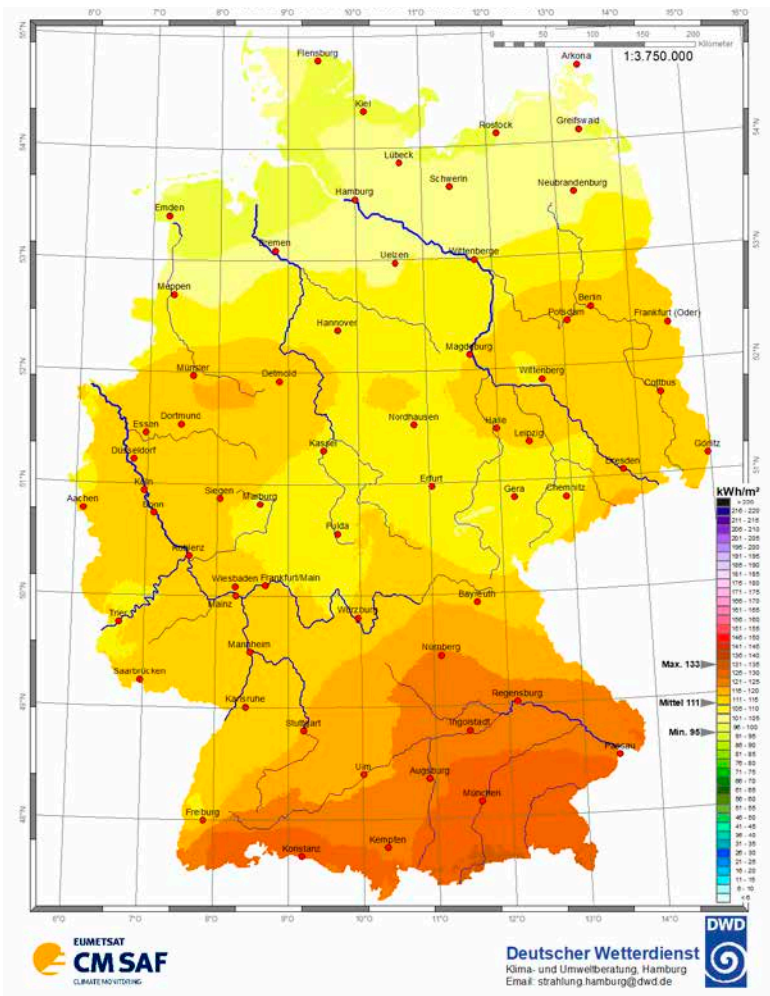

Globalstrahlung – Februar 2022

Monatssummen in kWh/m²

Ort	kWh/m ²	Ort	kWh/m ²
Aachen	41	Lübeck	34
Augsburg	57	Magdeburg	39
Berlin	36	Mainz	43
Bonn	37	Mannheim	45
Braunschweig	37	München	62
Bremen	38	Münster	36
Chemnitz	43	Nürnberg	49
Cottbus	40	Oldenburg	34
Dortmund	36	Osnabrück	34
Dresden	43	Regensburg	50
Düsseldorf	37	Rostock	37
Eisenach	41	Saarbrücken	44
Erfurt	46	Siegen	33
Essen	35	Stralsund	37
Flensburg	33	Stuttgart	56
Frankfurt a.M.	42	Trier	40
Freiburg	50	Ulm	60
Giessen	38	Wilhelmshaven	32
Göttingen	38	Würzburg	48
Hamburg	33	Lüdenscheid	33
Hannover	37	Bocholt	37
Heidelberg	43	List auf Sylt	34
Hof	44	Schleswig	33
Kaiserslautern	43	Lipp Springs, Bad	32
Karlsruhe	48	Braunlage	38
Kassel	39	Coburg	39
Kiel	33	Weissenburg	53
Koblenz	38	Weihenstephan	59
Köln	37	Harzgerode	45
Konstanz	60	Weimar	45
Leipzig	44	Bochum	35

Globalstrahlung – März 2022

Monatssummen in kWh/m²

Ort	kWh/m ²	Ort	kWh/m ²
Aachen	111	Lübeck	102
Augsburg	124	Magdeburg	110
Berlin	113	Mainz	112
Bonn	112	Mannheim	114
Braunschweig	109	München	127
Bremen	104	Münster	114
Chemnitz	107	Nürnberg	120
Cottbus	114	Oldenburg	100
Dortmund	112	Osnabrück	111
Dresden	112	Regensburg	122
Düsseldorf	112	Rostock	99
Eisenach	107	Saarbrücken	114
Erfurt	108	Siegen	111
Essen	112	Stralsund	101
Flensburg	100	Stuttgart	115
Frankfurt a.M.	111	Trier	109
Freiburg	109	Ulm	119
Giessen	106	Wilhelmshaven	96
Göttingen	109	Würzburg	111
Hamburg	101	Lüdenscheid	114
Hannover	106	Bocholt	110
Heidelberg	113	List auf Sylt	99
Hof	108	Schleswig	99
Kaiserslautern	112	Lipp Springs, Bad	114
Karlsruhe	111	Braunlage	111
Kassel	109	Coburg	112
Kiel	99	Weissenburg	122
Koblenz	111	Weihenstephan	126
Köln	112	Harzgerode	109
Konstanz	127	Weimar	108
Leipzig	111	Bochum	112