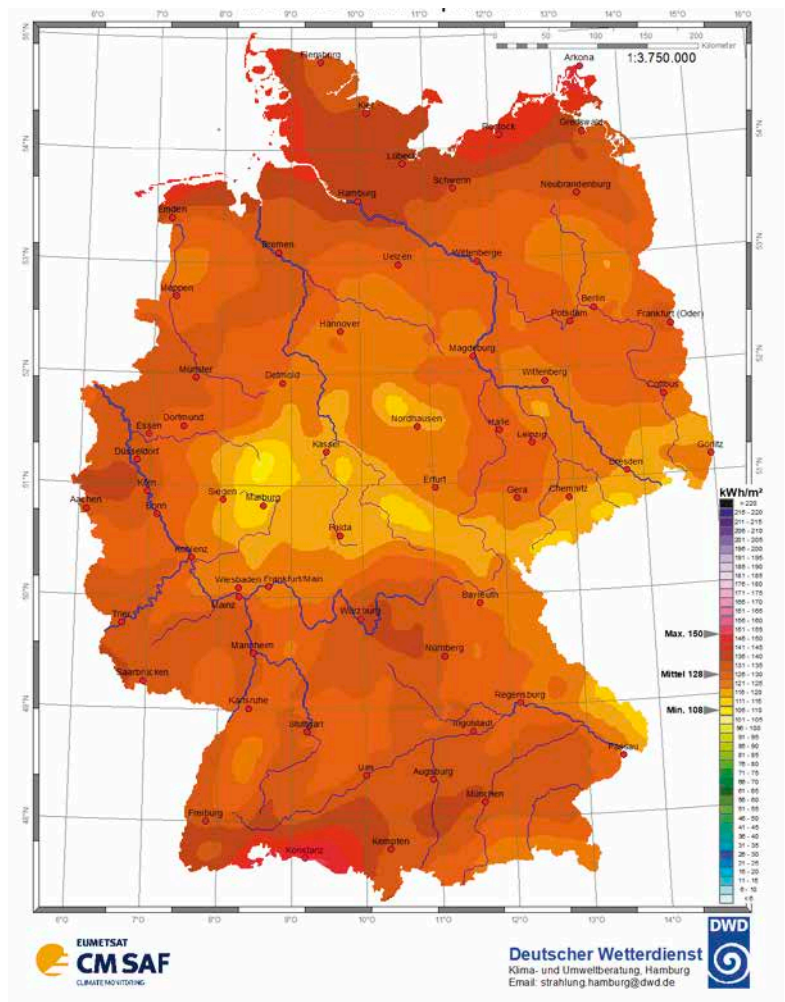

Globalstrahlung – April 2022

Monatssummen in kWh/m²

Ort	kWh/m²	Ort	kWh/m²
Aachen	134	Lübeck	138
Augsburg	134	Magdeburg	125
Berlin	125	Mainz	127
Bonn	129	Mannheim	131
Braunschweig	123	München	134
Bremen	133	Münster	131
Chemnitz	119	Nürnberg	132
Cottbus	126	Oldenburg	128
Dortmund	127	Osnabrück	131
Dresden	119	Regensburg	126
Düsseldorf	133	Rostock	142
Eisenach	117	Saarbrücken	134
Erfurt	124	Siegen	119
Essen	130	Stralsund	140
Flensburg	132	Stuttgart	130
Frankfurt a.M.	124	Trier	132
Freiburg	131	Ulm	131
Giessen	116	Wilhelmshaven	136
Göttingen	123	Würzburg	135
Hamburg	138	Lüdenscheid	123
Hannover	125	Bocholt	131
Heidelberg	128	List auf Sylt	142
Hof	121	Schleswig	132
Kaiserslautern	130	Lippspringe, Bad	121
Karlsruhe	129	Braunlage	114
Kassel	117	Coburg	125
Kiel	136	Weissenburg	131
Koblenz	126	Weihenstephan	133
Köln	132	Harzgerode	120
Konstanz	149	Weimar	124
Leipzig	127	Bochum	128