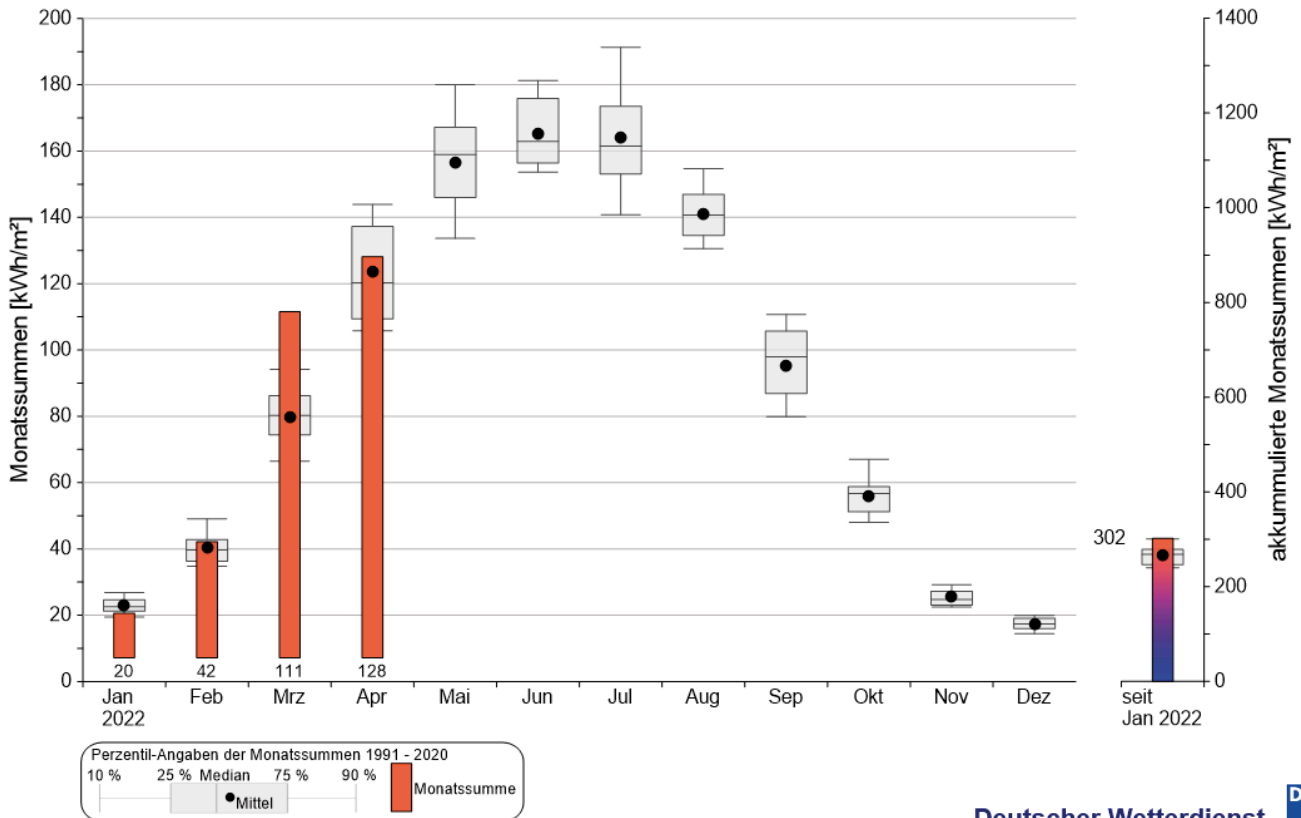

Monatssummen der Globalstrahlung für das Jahr 2022 in Deutschland im Vergleich zu den mittleren Monatssummen der Jahre 1991 bis 2020