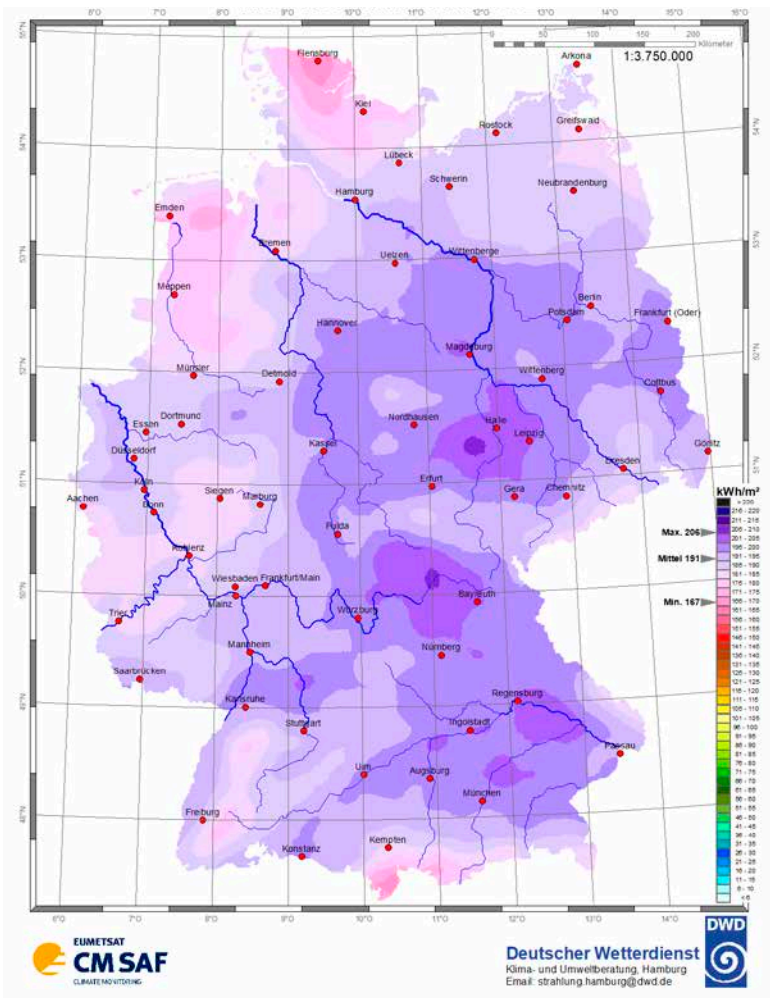

Globalstrahlung – Mai 2022

Monatssummen in kWh/m²

Ort	kWh/m ²	Ort	kWh/m ²
Aachen	181	Lübeck	166
Augsburg	182	Magdeburg	181
Berlin	177	Mainz	187
Bonn	184	Mannheim	182
Braunschweig	179	München	179
Bremen	171	Münster	170
Chemnitz	186	Nürnberg	187
Cottbus	187	Oldenburg	162
Dortmund	171	Osnabrück	166
Dresden	190	Regensburg	179
Düsseldorf	182	Rostock	177
Eisenach	183	Saarbrücken	192
Erfurt	193	Siegen	164
Essen	176	Stralsund	173
Flensburg	160	Stuttgart	180
Frankfurt a.M.	184	Trier	190
Freiburg	183	Ulm	178
Giessen	173	Wilhelmshaven	160
Göttingen	176	Würzburg	187
Hamburg	164	Lüdenscheid	166
Hannover	176	Bocholt	175
Heidelberg	178	List auf Sylt	172
Hof	182	Schleswig	163
Kaiserslautern	184	Lippspringe, Bad	167
Karlsruhe	188	Braunlage	162
Kassel	174	Coburg	188
Kiel	163	Weissenburg	180
Koblenz	183	Weihenstephan	181
Köln	184	Harzgerode	174
Konstanz	191	Weimar	191
Leipzig	189	Bochum	172

Globalstrahlung – Juni 2022

Monatssummen in kWh/m²

Ort	kWh/m ²	Ort	kWh/m ²
Aachen	187	Lübeck	188
Augsburg	198	Magdeburg	200
Berlin	194	Mainz	191
Bonn	187	Mannheim	194
Braunschweig	197	München	196
Bremen	185	Münster	186
Chemnitz	194	Nürnberg	199
Cottbus	197	Oldenburg	179
Dortmund	187	Osnabrück	181
Dresden	189	Regensburg	201
Düsseldorf	189	Rostock	187
Eisenach	198	Saarbrücken	193
Erfurt	198	Siegen	183
Essen	188	Stralsund	188
Flensburg	168	Stuttgart	192
Frankfurt a.M.	193	Trier	185
Freiburg	190	Ulm	196
Giessen	186	Wilhelmshaven	177
Göttingen	199	Würzburg	197
Hamburg	187	Lüdenscheid	186
Hannover	195	Bocholt	188
Heidelberg	194	List auf Sylt	179
Hof	196	Schleswig	171
Kaiserslautern	188	Lippspringe, Bad	191
Karlsruhe	195	Braunlage	192
Kassel	195	Coburg	204
Kiel	179	Weissenburg	197
Koblenz	184	Weihenstephan	201
Köln	189	Harzgerode	196
Konstanz	196	Weimar	196
Leipzig	204	Bochum	188