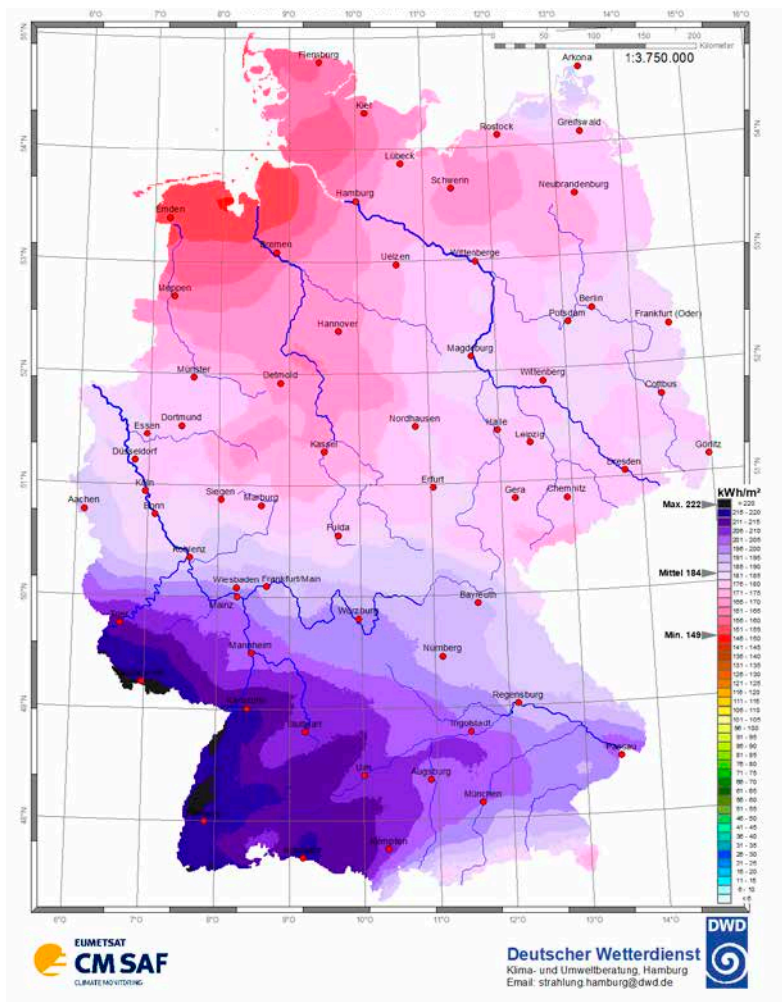

Globalstrahlung – Juli 2022 Monatssummen in kWh/m²

Ort	kWh/m²	Ort	kWh/m²
Aachen	191	Lübeck	172
Augsburg	204	Magdeburg	183
Berlin	182	Mainz	198
Bonn	181	Mannheim	203
Braunschweig	174	München	200
Bremen	162	Münster	177
Chemnitz	179	Nürnberg	194
Cottbus	183	Oldenburg	156
Dortmund	178	Osnabrück	172
Dresden	179	Regensburg	192
Düsseldorf	182	Rostock	175
Eisenach	175	Saarbrücken	221
Erfurt	179	Siegen	178
Essen	179	Stralsund	184
Flensburg	159	Stuttgart	207
Frankfurt a.M.	193	Trier	211
Freiburg	219	Ulm	207
Giessen	181	Wilhelmshaven	150
Göttingen	173	Würzburg	196
Hamburg	168	Lüdenscheid	177
Hannover	169	Bocholt	182
Heidelberg	203	List auf Sylt	156
Hof	181	Schleswig	161
Kaiserslautern	208	Lipp Springs, Bad	169
Karlsruhe	215	Braunlage	174
Kassel	170	Coburg	188
Kiel	164	Weissenburg	201
Koblenz	185	Weihenstephan	205
Köln	180	Harzgerode	177
Konstanz	216	Weimar	181
Leipzig	179	Bochum	179