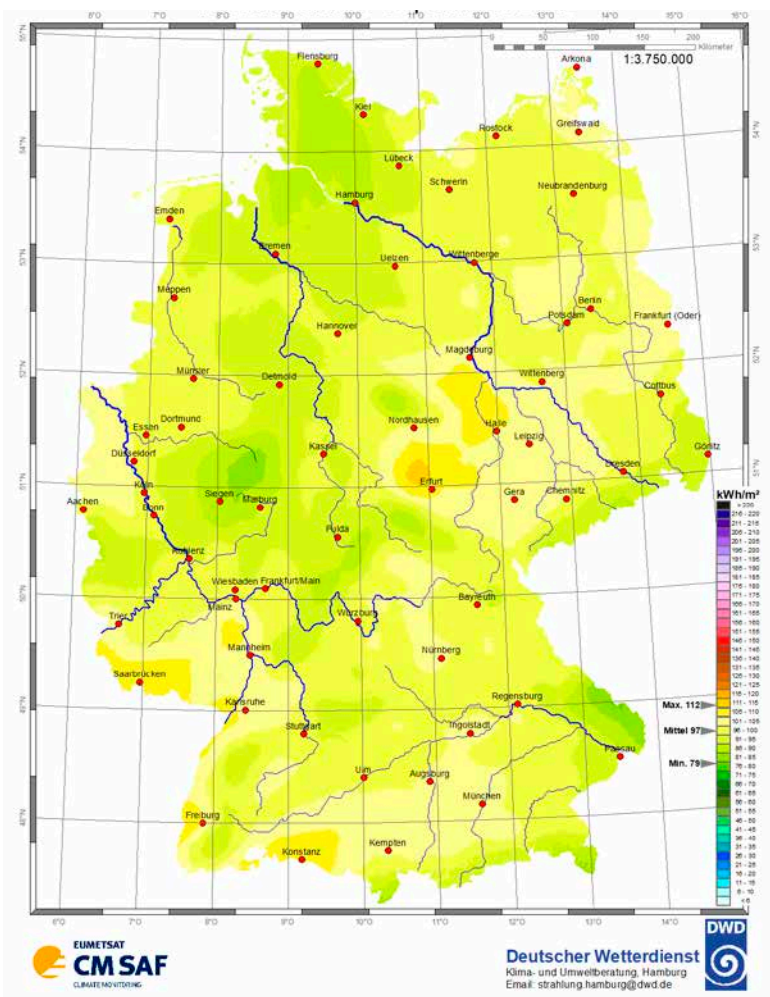

Globalstrahlung – August 2022 Monatssummen in kWh/m²

Ort	kWh/m ²	Ort	kWh/m ²
Aachen	163	Lübeck	158
Augsburg	176	Magdeburg	162
Berlin	145	Mainz	178
Bonn	167	Mannheim	180
Braunschweig	160	München	173
Bremen	161	Münster	162
Chemnitz	146	Nürnberg	180
Cottbus	150	Oldenburg	158
Dortmund	167	Osnabrück	159
Dresden	146	Regensburg	167
Düsseldorf	166	Rostock	159
Eisenach	173	Saarbrücken	187
Erfurt	172	Siegen	168
Essen	166	Stralsund	154
Flensburg	158	Stuttgart	172
Frankfurt a.M.	175	Trier	178
Freiburg	179	Ulm	173
Giessen	172	Wilhelmshaven	160
Göttingen	169	Würzburg	172
Hamburg	156	Lüdenscheid	165
Hannover	161	Bocholt	165
Heidelberg	177	List auf Sylt	159
Hof	164	Schleswig	160
Kaiserslautern	181	Lippspringe, Bad	165
Karlsruhe	179	Braunlage	156
Kassel	170	Coburg	171
Kiel	157	Weissenburg	179
Koblenz	176	Weihenstephan	175
Köln	166	Harzgerode	156
Konstanz	180	Weimar	171
Leipzig	161	Bochum	168

Globalstrahlung – September 2022 Monatssummen in kWh/m²

Ort	kWh/m ²	Ort	kWh/m ²
Aachen	99	Lübeck	94
Augsburg	101	Magdeburg	105
Berlin	98	Mainz	99
Bonn	97	Mannheim	102
Braunschweig	99	München	101
Bremen	92	Münster	99
Chemnitz	99	Nürnberg	102
Cottbus	99	Oldenburg	93
Dortmund	97	Osnabrück	98
Dresden	97	Regensburg	98
Düsseldorf	101	Rostock	96
Eisenach	100	Saarbrücken	109
Erfurt	109	Siegen	87
Essen	98	Stralsund	102
Flensburg	90	Stuttgart	97
Frankfurt a.M.	97	Trier	101
Freiburg	107	Ulm	98
Giessen	92	Wilhelmshaven	94
Göttingen	99	Würzburg	96
Hamburg	89	Lüdenscheid	91
Hannover	95	Bocholt	100
Heidelberg	99	List auf Sylt	92
Hof	98	Schleswig	89
Kaiserslautern	104	Lippspringe, Bad	90
Karlsruhe	105	Braunlage	88
Kassel	95	Coburg	100
Kiel	92	Weissenburg	100
Koblenz	95	Weihenstephan	101
Köln	98	Harzgerode	98
Konstanz	109	Weimar	105
Leipzig	104	Bochum	98