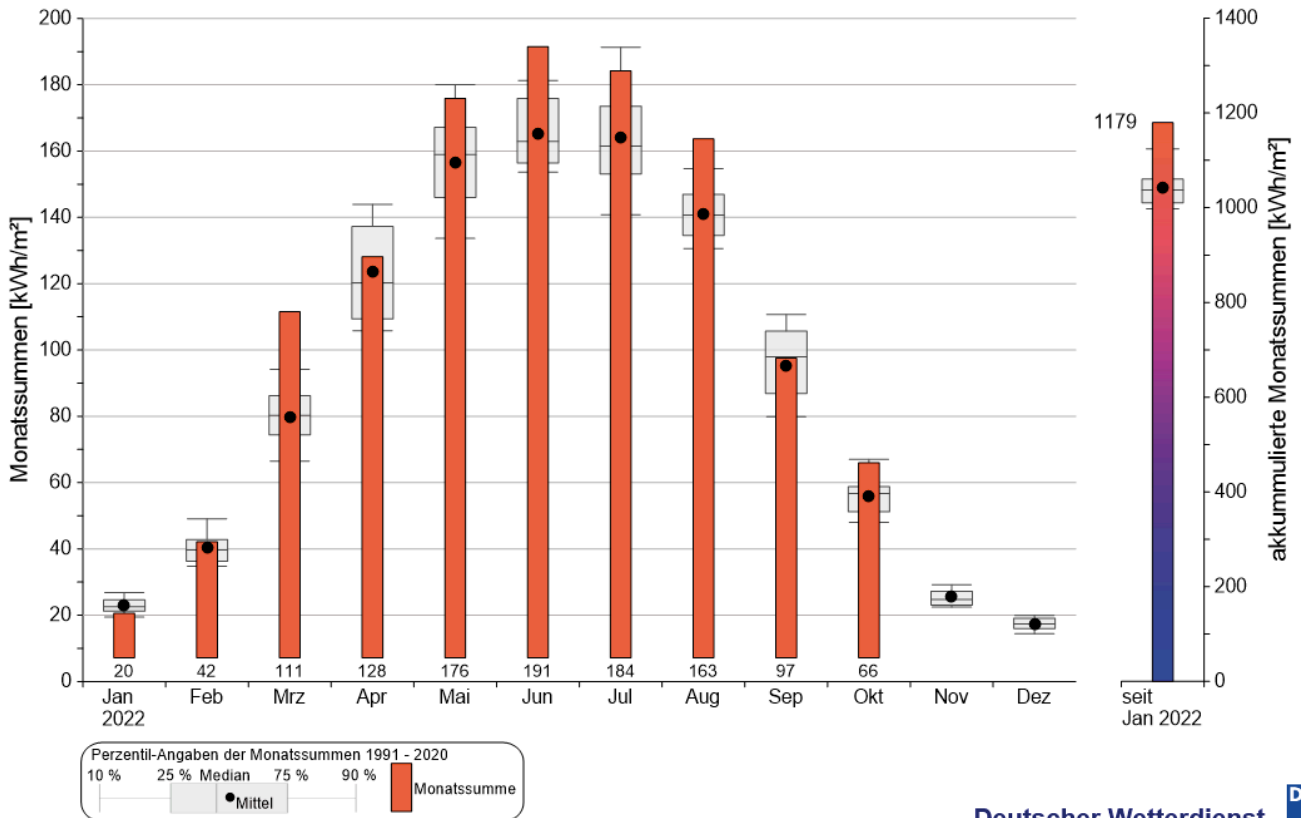

Monatssummen der Globalstrahlung für das Jahr 2022 in Deutschland im Vergleich zu den mittleren Monatssummen der Jahre 1991 bis 2020