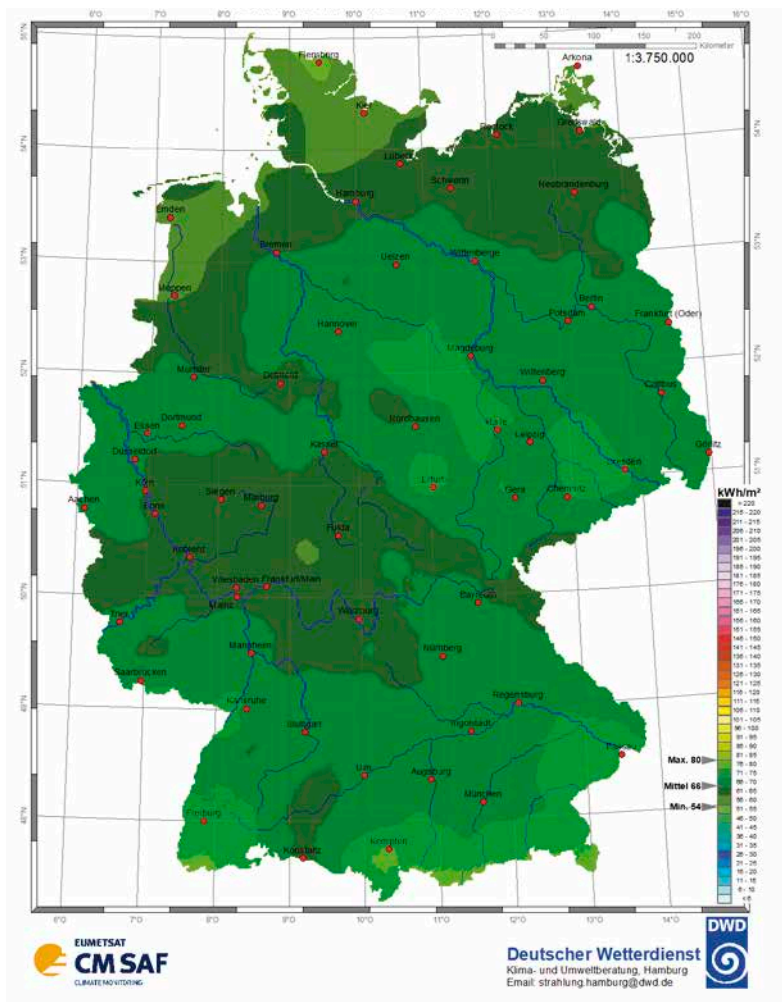

Globalstrahlung – Oktober 2022

Monatssummen in kWh/m²

Ort	kWh/m²	Ort	kWh/m²
Aachen	69	Lübeck	63
Augsburg	68	Magdeburg	70
Berlin	68	Mainz	63
Bonn	63	Mannheim	67
Braunschweig	70	München	68
Bremen	66	Münster	66
Chemnitz	69	Nürnberg	67
Cottbus	67	Oldenburg	62
Dortmund	66	Osnabrück	64
Dresden	70	Regensburg	68
Düsseldorf	66	Rostock	61
Eisenach	65	Saarbrücken	69
Erfurt	71	Siegen	61
Essen	66	Stralsund	60
Flensburg	54	Stuttgart	67
Frankfurt a.M.	63	Trier	67
Freiburg	71	Ulm	65
Giessen	61	Wilhelmshaven	58
Göttingen	68	Würzburg	63
Hamburg	62	Lüdenscheid	65
Hannover	67	Bocholt	65
Heidelberg	66	List auf Sylt	55
Hof	66	Schleswig	56
Kaiserslautern	66	Lippspringe, Bad	64
Karlsruhe	70	Braunlage	63
Kassel	65	Coburg	64
Kiel	59	Weissenburg	67
Koblenz	63	Weihenstephan	68
Köln	65	Harzgerode	68
Konstanz	64	Weimar	70
Leipzig	69	Bochum	66