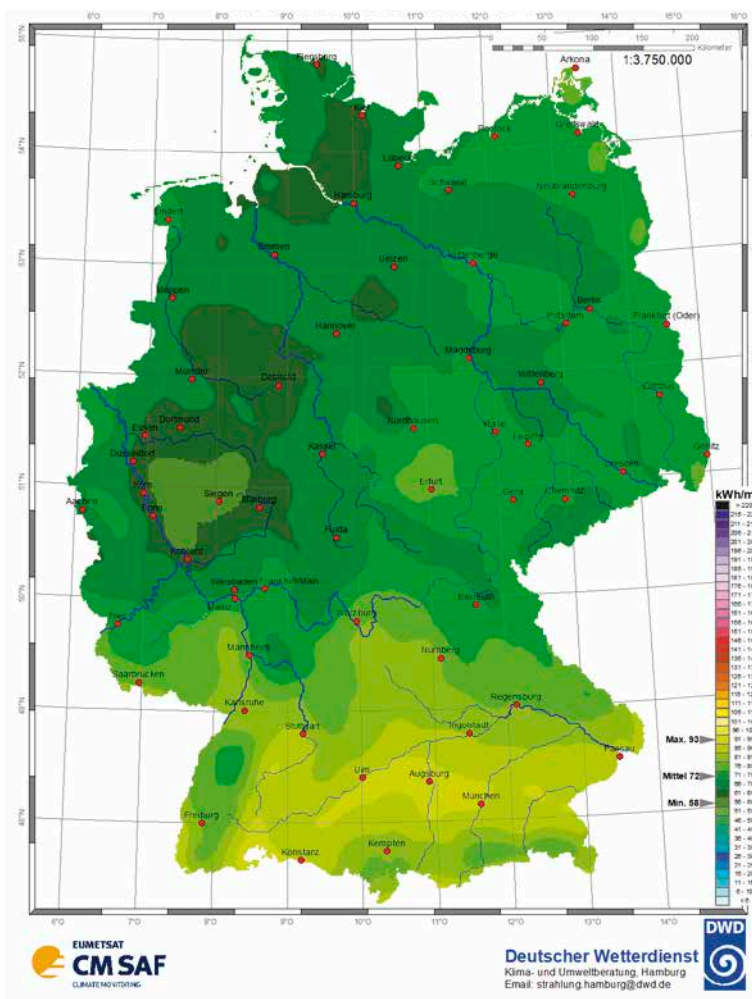

Globalstrahlung – Februar 2023 Monatssummen in kWh/m²

Ort	kWh/m ²	Ort	kWh/m ²
Aachen	45	Lübeck	34
Augsburg	53	Magdeburg	41
Berlin	37	Mainz	47
Bonn	46	Mannheim	50
Braunschweig	40	München	57
Bremen	39	Münster	38
Chemnitz	42	Nürnberg	48
Cottbus	38	Oldenburg	37
Dortmund	38	Osnabrück	38
Dresden	37	Regensburg	47
Düsseldorf	39	Rostock	35
Eisenach	42	Saarbrücken	54
Erfurt	43	Siegen	44
Essen	39	Stralsund	35
Flensburg	34	Stuttgart	54
Frankfurt a.M.	46	Trier	49
Freiburg	54	Ulm	52
Giessen	42	Wilhelmshaven	37
Göttingen	42	Würzburg	41
Hamburg	35	Lüdenscheid	40
Hannover	40	Bocholt	39
Heidelberg	51	List auf Sylt	38
Hof	45	Schleswig	33
Kaiserslautern	52	Lipp Springs, Bad	38
Karlsruhe	49	Braunlage	42
Kassel	41	Coburg	38
Kiel	32	Weissenburg	52
Koblenz	47	Weihenstephan	54
Köln	44	Harzgerode	43
Konstanz	54	Weimar	43
Leipzig	40	Bochum	39

Globalstrahlung – März 2023 Monatssummen in kWh/m²

Ort	kWh/m ²	Ort	kWh/m ²
Aachen	70	Lübeck	69
Augsburg	91	Magdeburg	70
Berlin	71	Mainz	71
Bonn	62	Mannheim	74
Braunschweig	66	München	90
Bremen	70	Münster	67
Chemnitz	70	Nürnberg	81
Cottbus	72	Oldenburg	65
Dortmund	64	Osnabrück	63
Dresden	70	Regensburg	80
Düsseldorf	65	Rostock	70
Eisenach	72	Saarbrücken	80
Erfurt	77	Siegen	59
Essen	64	Stralsund	74
Flensburg	65	Stuttgart	85
Frankfurt a.M.	71	Trier	74
Freiburg	80	Ulm	90
Giessen	65	Wilhelmshaven	65
Göttingen	72	Würzburg	79
Hamburg	65	Lüdenscheid	60
Hannover	67	Bocholt	70
Heidelberg	72	List auf Sylt	67
Hof	71	Schleswig	65
Kaiserslautern	77	Lipp Springs, Bad	62
Karlsruhe	83	Braunlage	67
Kassel	68	Coburg	69
Kiel	65	Weissenburg	84
Koblenz	62	Weihenstephan	89
Köln	62	Harzgerode	72
Konstanz	90	Weimar	75
Leipzig	71	Bochum	64