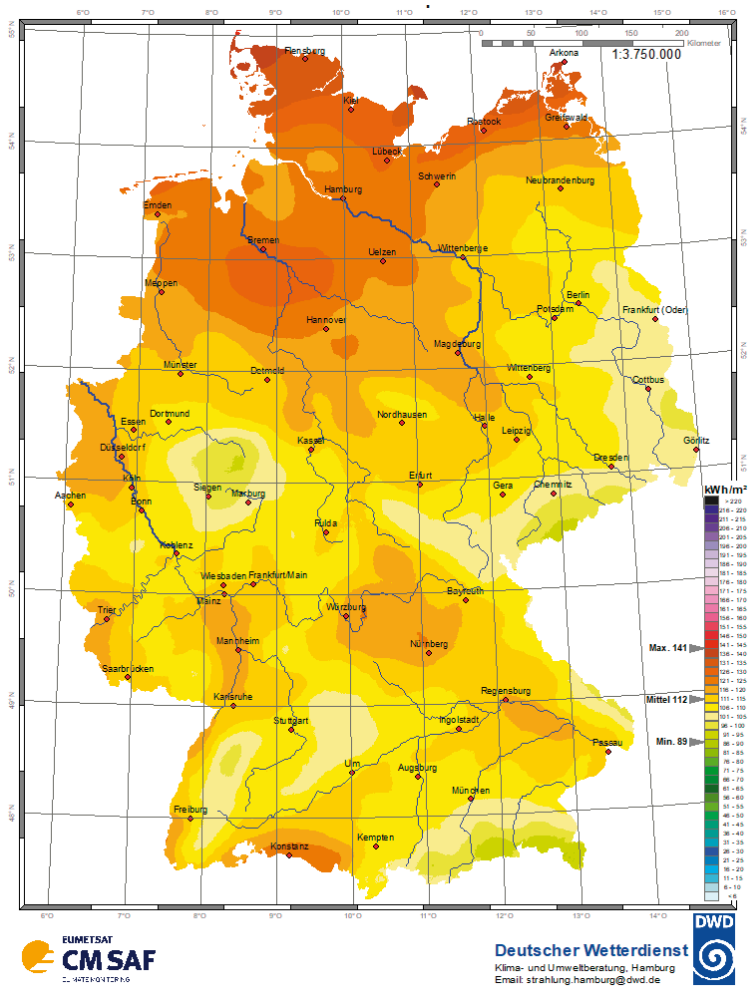

Globalstrahlung – April 2023

Monatssummen in kWh/m²

Ort	kWh/m²	Ort	kWh/m²
Aachen	115	Lübeck	125
Augsburg	110	Magdeburg	119
Berlin	108	Mainz	114
Bonn	109	Mannheim	116
Braunschweig	118	München	105
Bremen	129	Münster	113
Chemnitz	100	Nürnberg	120
Cottbus	103	Oldenburg	123
Dortmund	109	Osnabrück	115
Dresden	106	Regensburg	115
Düsseldorf	116	Rostock	128
Eisenach	110	Saarbrücken	112
Erfurt	113	Siegen	100
Essen	112	Stralsund	128
Flensburg	133	Stuttgart	107
Frankfurt a.M.	111	Trier	117
Freiburg	111	Ulm	108
Giessen	107	Wilhelmshaven	122
Göttingen	116	Würzburg	117
Hamburg	122	Lüdenscheid	102
Hannover	121	Bocholt	116
Heidelberg	114	List auf Sylt	140
Hof	104	Schleswig	131
Kaiserslautern	109	Lippspringe, Bad	114
Karlsruhe	115	Braunlage	109
Kassel	111	Coburg	113
Kiel	128	Weissenburg	109
Koblenz	109	Weihenstephan	109
Köln	114	Harzgerode	108
Konstanz	123	Weimar	111
Leipzig	113	Bochum	110